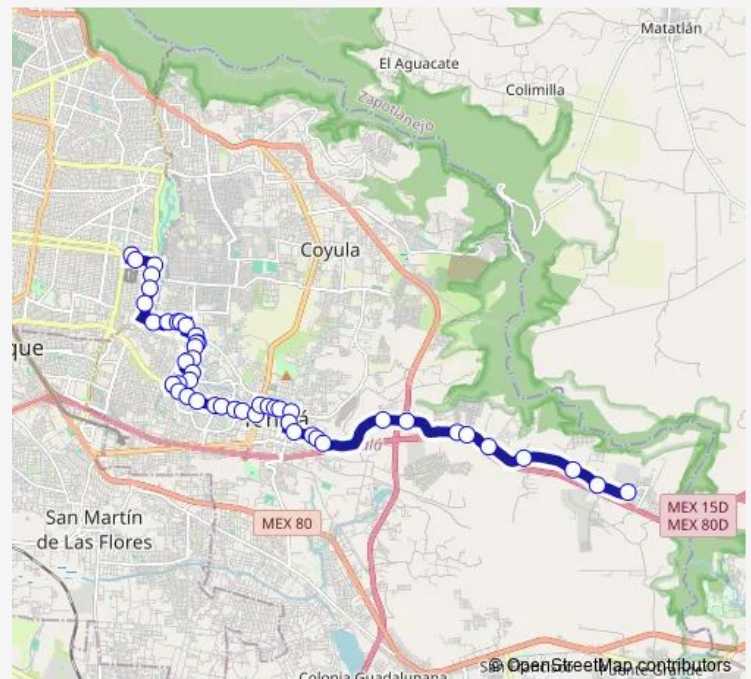

Bus C35 Troncal C35 - 51 Vado

[Go to website](#)

Direction

Guinea — Las Palmas

48 stops

[Open route schedule](#)

Guinea
 Calle María Reyes
 Solidaridad
 Privada Leonor Pintado
 Jorge del Moral
 Federico Medrano
 Calle Federico Medrano
 Prolongación Medrano
 Venustiano Carranza
 Calle Bandera Nacional
 General Manuel M. Dieguez
 Calle Juan de Dios Robledo
 Matamoros
 Matamoros
 Calle Sebastián Allende
 Allende
 Loma Cuyutlán Poniente
 Loma Cuyutlán Sur
 Circuito Loma Norte
 Abedul
 Glorieta Loma Dorada

Route schedule

Guinea — Las Palmas

Monday	05:00
Tuesday	05:00
Wednesday	05:00
Thursday	05:00
Friday	05:00
Saturday	05:00
Sunday	05:00

Route info

Direction: Guinea

Stops: 48

Trip Duration: 1 hour 1 min

C35 — Troncal C35 - 51 Vado

Avenida Río Nilo

Avenida Río Nilo

Avenida Río Nilo

Loma Mojada

Estadio Revolucion Mexicana

Zaragoza

Avenida Benito Juárez

Avenida Benito Juárez

Camino Al Vado

Camino Al Vado

Camino Al Vado

Avenida Plaza Vitoria

Camino al Vado

Camino al Vado

Camino al Vado

Camino al Vado