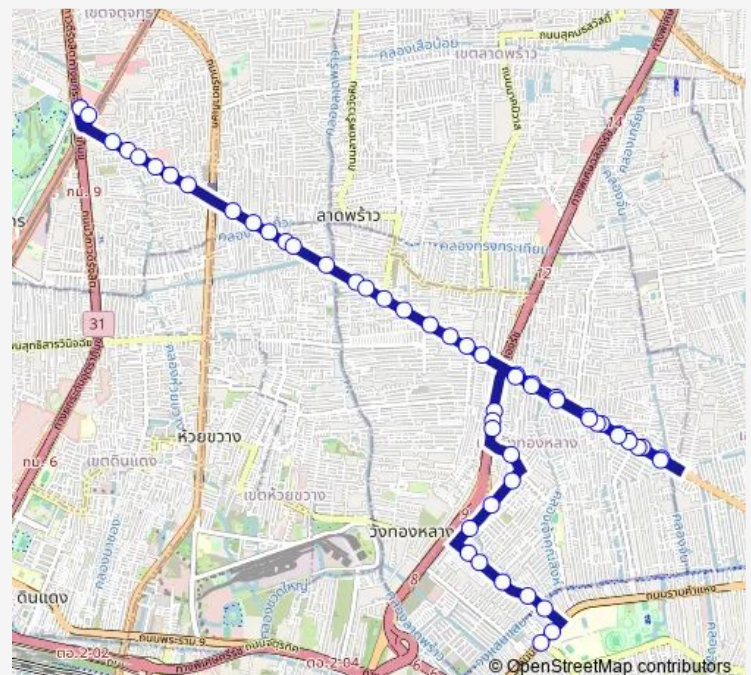

ตลาดโชคชัย 4;Chok Chai 4 Market

ซอยลาดพร้าว 57;Soi Lat Phrao 57

ศึกษาภัณฑ์ลาดพร้าว;Suksapan Panit Lat Phrao

Route schedule

จุดขึ้นลง;visual stop — จุดขึ้นลง;visual stop

Monday 00:00

Tuesday 00:00

Wednesday 00:00

Thursday 00:00

Friday 00:00

Saturday 00:00

Sunday 00:00

Route info

Direction: จุดขึ้นลง;visual stop

Stops: 54

Trip Duration: 1 hour 19 min