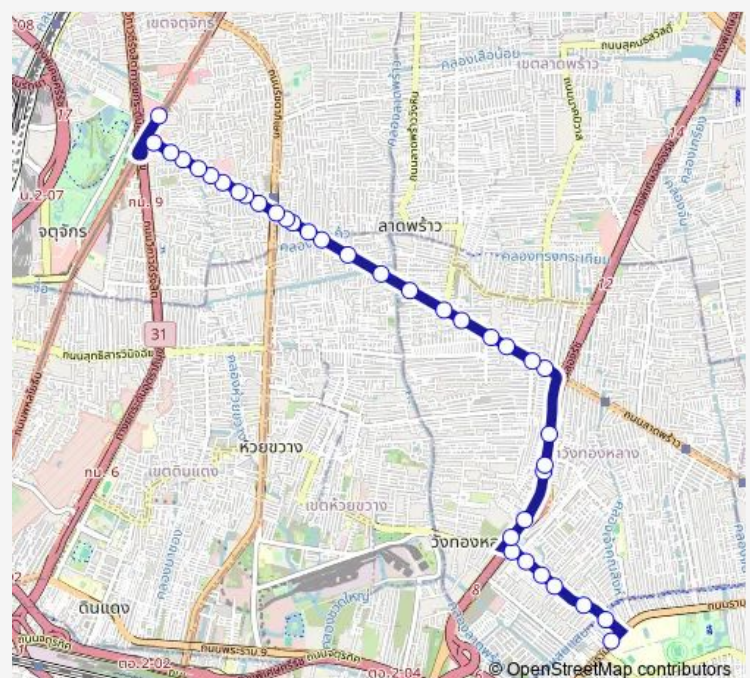

ซอยลาดพร้าว 62;Soi Lat Phrao 62

ตรงข้ามตลาดโชคชัย 4;Chokchai 4 Market (Opposite)

ตรงข้ามตลาดสะพาน 2;Saphan 2 Market (Opposite)

โรงเรียนพิบูลย์อุปถัมภ์;Pibool Uppatham School

Route schedule

จุดขึ้นลง;visual stop — จุดขึ้นลง;visual stop

Monday 00:00

Tuesday 00:00

Wednesday 00:00

Thursday 00:00

Friday 00:00

Saturday 00:00

Sunday 00:00

Route info

Direction: จุดขึ้นลง;visual stop

Stops: 36

Trip Duration: 1 hour 10 min

■ ต.44 — ห้างสรรพสินค้าเซ็นทรัลหัวหมาก - ห้างสรรพสินค้าเซ็นทรัลลาดพร้าว;Central Plaza Hua...

ตรงข้ามซอยภาวนา;Opposite Soi Phawana

ซอยลาดพร้าว 42;Soi Lat Phrao 42