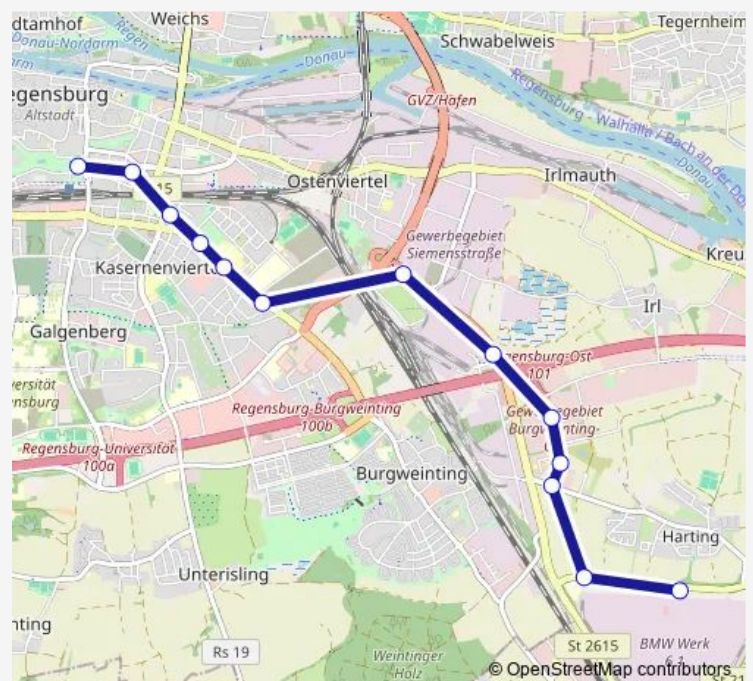

Harting Rathenaustraße

Frachtpostzentrum

Siemensstr./Continental

Bajuwarenstraße

Zeißstraße

Krankenhaus St. Josef

Safferlingstraße

Hermann-Geib-Straße

### Route schedule

Harting BMW Tor 2 — Regensburg Hbf

Monday 09:51-20:58

Tuesday 09:51-20:58

Wednesday 09:51-20:58

Thursday 09:51-20:58

Friday 09:51-20:58

Saturday —

### Route info

Direction: Harting BMW Tor 2

Stops: 14

Trip Duration: 0 hour 21 min

X9

BusMaps

## Direction

Regensburg Hbf — Harting BMW Tor 2

13 stops

[Open route schedule](#)

Regensburg Hbf

Stobäusplatz

Hermann-Geib-Straße

Safferlingstraße