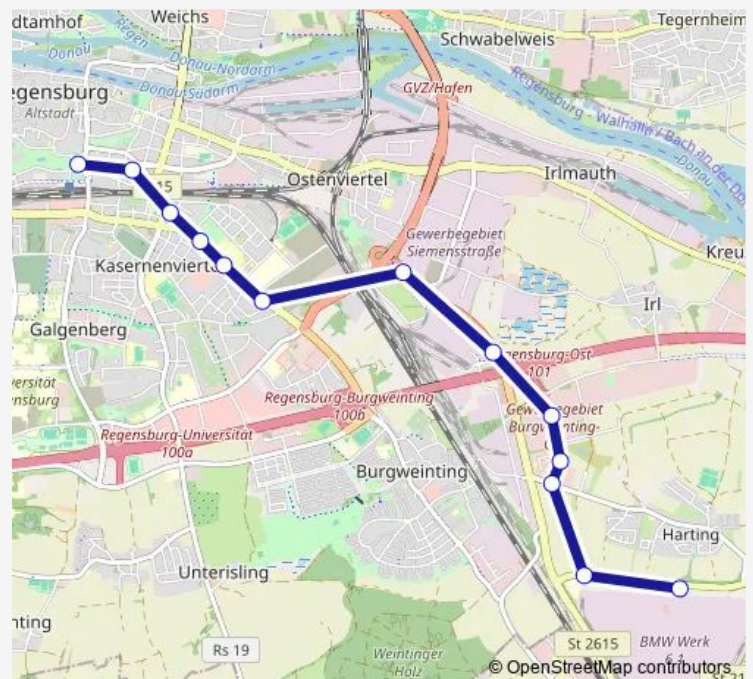

Safferlingstraße

Hermann-Geib-Straße

Stobäusplatz

Regensburg Hbf

Route schedule

Harting BMW Tor 2 — Regensburg Hbf

Monday 09:51-20:58

Tuesday 09:51-20:58

Wednesday 09:51-20:58

Thursday 09:51-20:58

Friday 09:51-20:58

Saturday —

Sunday —

Route info

Direction: Harting BMW Tor 2

Stops: 14

Trip Duration: 0 hour 21 min

X9

BusMaps

Direction

Regensburg Hbf — Harting BMW Tor 2

13 stops

[Open route schedule](#)

Regensburg Hbf

Stobäusplatz

Hermann-Geib-Straße

Safferlingstraße

Krankenhaus St. Josef

Zeißstraße

Siemensstr./Continental

Frachtpostzentrum

Harting Rathenastraße