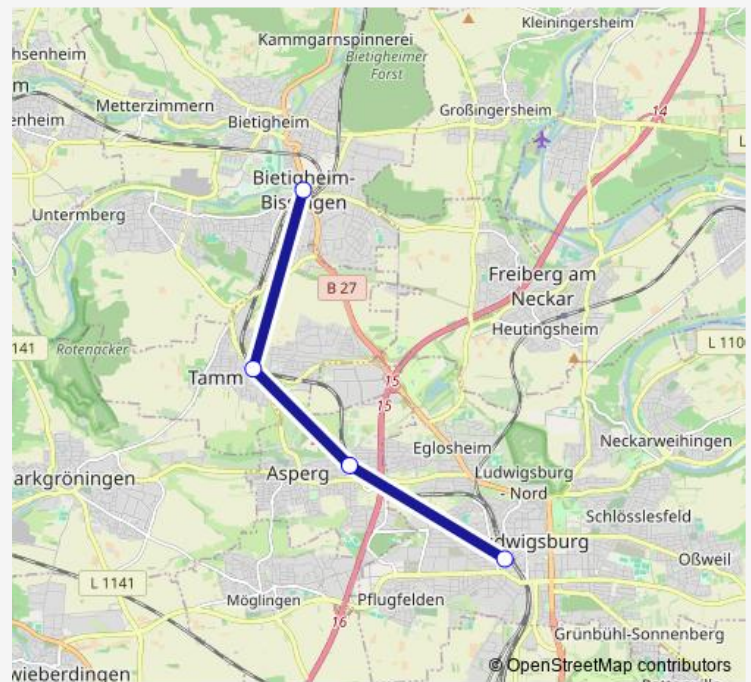

Bus S5e

[Go to website](#)

Direction

Ludwigsburg Bahnhof (Arena) — Bietigheim

4 stops

[Open route schedule](#)

Ludwigsburg Bahnhof (Arena)

Asperg

Tamm

Bietigheim

Route schedule

Ludwigsburg Bahnhof (Arena) — Bietigheim

Monday	—
Tuesday	24:20-00:50 ⁺¹
Wednesday	—
Thursday	25:20-02:20 ⁺¹
Friday	21:20-02:50 ⁺¹
Saturday	03:20-02:50 ⁺¹
Sunday	03:20-01:20 ⁺¹

Route info

Direction: Ludwigsburg Bahnhof (Arena)

Stops: 4

Trip Duration: 0 hour 25 min

■ S5e

Direction

Bietigheim — Ludwigsburg Bahnhof (Arena)

4 stops

Route info

Direction: Bietigheim

Stops: 4

Trip Duration: 0 hour 25 min

Direction

Zuffenhausen — Feuerbach

2 stops

[Open route schedule](#)