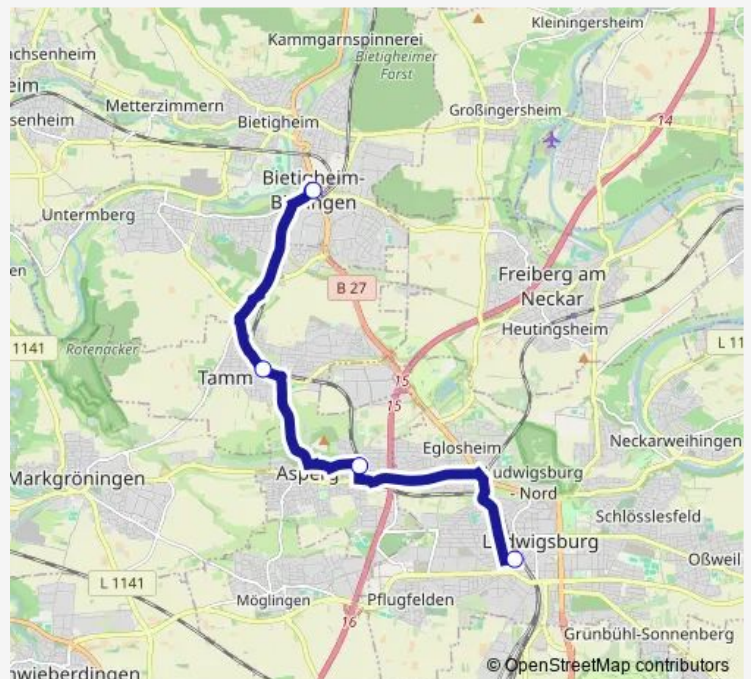

Bus S5E Ludwigsburg Bahnhof (Arena) - Bietigheim

[Go to website](#)**Direction**

Ludwigsburg Bahnhof (Arena) — Bietigheim ZOB Bstg 7

4 stops

[Open route schedule](#)

Ludwigsburg Bahnhof (Arena)

Asperg Bf Bstg 6

Tamm Bf

Bietigheim ZOB Bstg 7

Route schedule

Ludwigsburg Bahnhof (Arena) — Bietigheim ZOB Bstg 7

Monday	—
Tuesday	—
Wednesday	21:05-01:20 ⁺¹
Thursday	21:29-22:29
Friday	—
Saturday	25:20 ⁺¹
Sunday	—

Route info

Direction: Ludwigsburg Bahnhof (Arena)

Stops: 4

Trip Duration: 0 hour 25 min

■ S5E — Ludwigsburg Bahnhof (Arena) - Bietigheim

Direction

Zuffenhausen Bstg 5 — Hauptbf (Arnulf-Klett-Platz)

4 stops

[Open route schedule](#)

Route info

Direction: Zuffenhausen Bstg 5

Stops: 4

Trip Duration: 0 hour 32 min

Direction

Feuerbach Bf — Zuffenhausen Bstg 5

2 stops

[Open route schedule](#)