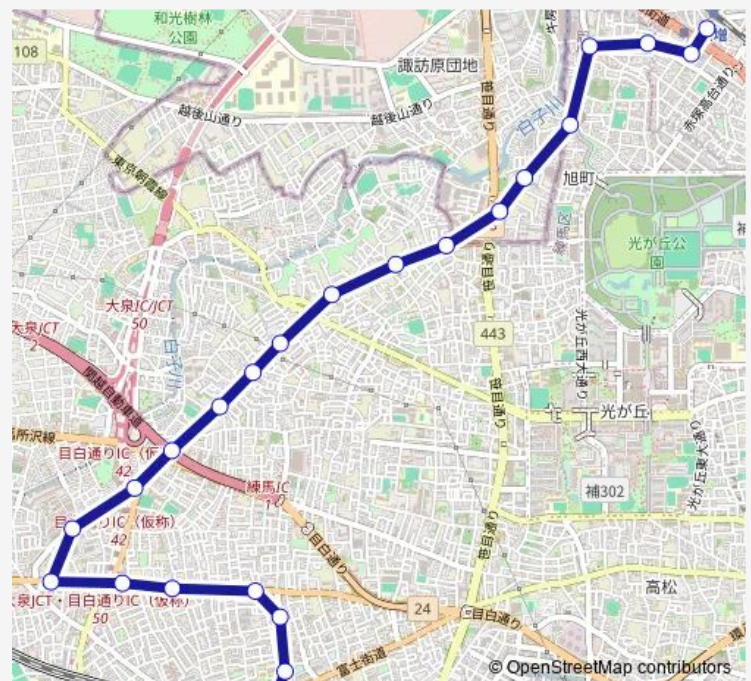

Saturday 06:23-20:43

Sunday 06:26-20:48

Route info

Direction: 石神井公園駅北口

Stops: 23

Trip Duration: 0 hour 30 min

石 0 2

成増一丁目