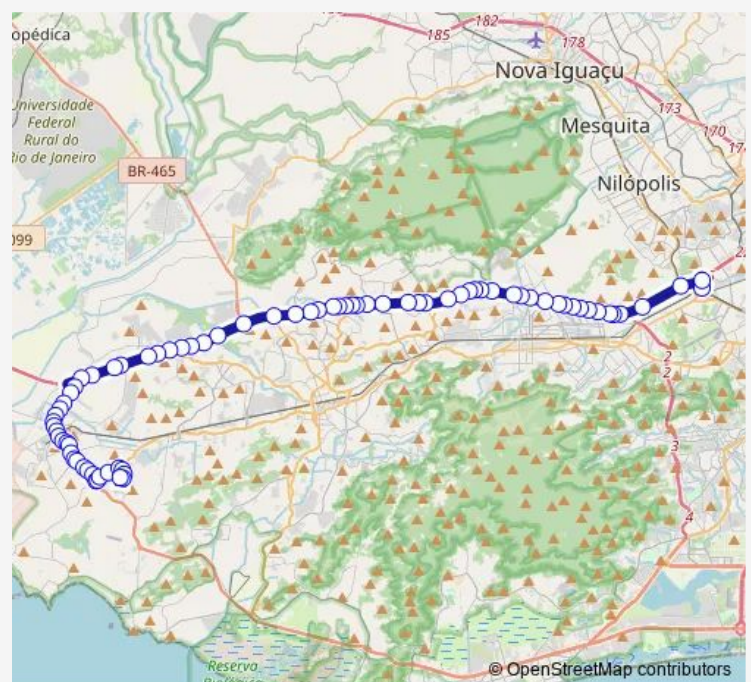

Bus Sp759 Cesarão - Terminal Deodoro

[Go to website](#)

Direction

Ponto Final: Cesarão : Rua 36 — Terminal Deodoro :
Plataforma E6

72 stops

[Open route schedule](#)

Ponto Final: Cesarão : Rua 36

Canal Dois

Estação Santa Cruz : Sul

Estação Santa Cruz : Norte

João XXIII

Route schedule

Ponto Final: Cesarão : Rua 36 — Terminal Deodoro :
Plataforma E6

Monday	00:00
Tuesday	00:00
Wednesday	00:00
Thursday	00:00
Friday	00:00
Saturday	00:00
Sunday	00:00

Route info

Direction: Ponto Final: Cesarão : Rua 36

Stops: 72

Trip Duration: 1 hour 29 min

Sp759 — Cesarão - Terminal Deodoro

Pedro Sabino dos Santos

Loteamento Morro do Ar

Condomínio São Bento