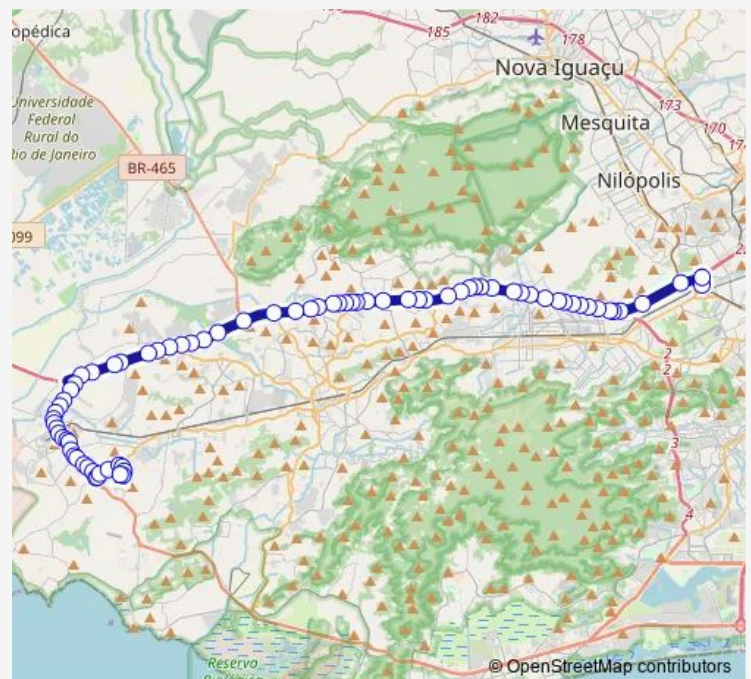

Estação Santa Cruz : Sul

Estação Santa Cruz : Norte

João XXIII

Route schedule

Ponto Final: Cesarão : Rua 36 — Terminal Deodoro : Plataforma E6

Monday 00:00

Tuesday 00:00

Wednesday 00:00

Thursday 00:00

Friday 00:00

Saturday 00:00

Sunday 00:00

Route info

Direction: Ponto Final: Cesarão : Rua 36

Stops: 72

Trip Duration: 1 hour 29 min

SP759 — Cesarão - Terminal Deodoro

Pedro Sabino dos Santos

Loteamento Morro do Ar

Condomínio São Bento

Loteamento Jardim Santa Cruz

Sales

Padre Guilherme Decaminada

Antônio Gomide