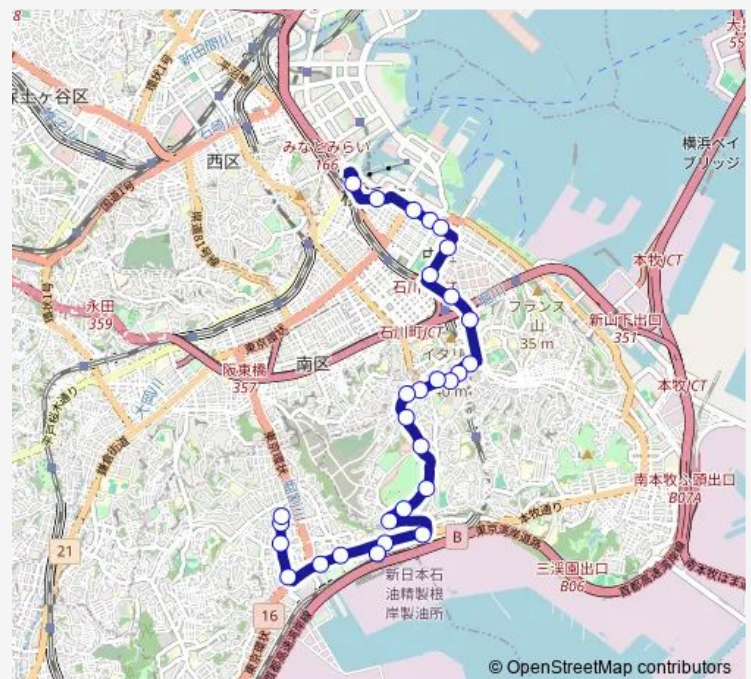

### Route schedule

桜木町駅前 — 市電保存館前

Monday 06:28-22:15

Tuesday 06:28-22:15

Wednesday 06:28-22:15

Thursday 06:28-22:15

Friday 06:28-22:15

Saturday 06:36-21:47

### Route info

Direction: 桜木町駅前

Stops: 29

Trip Duration: 0 hour 37 min

東町

根岸駅前

プールセンター前

原町