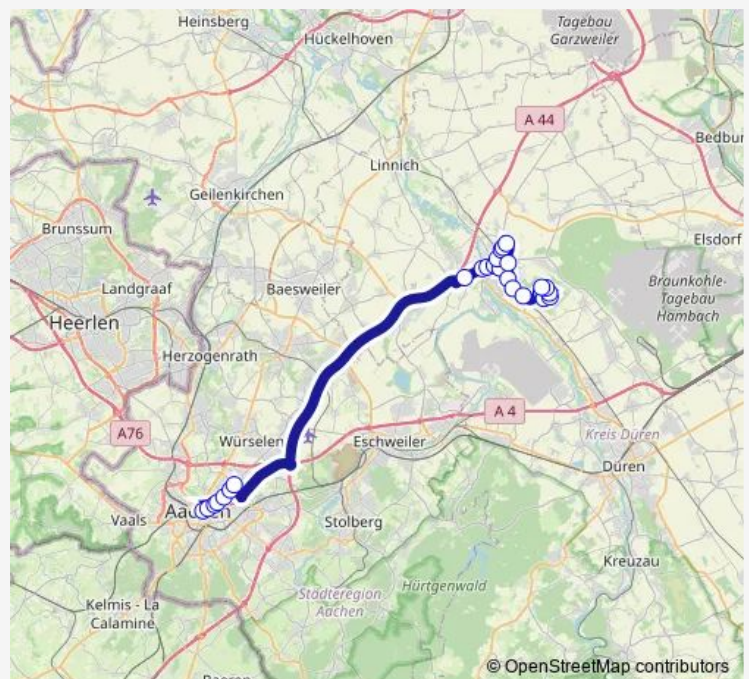

Jülich, Vogelsang

Jülich, Leo-Brandt-Straße

Jülich, Forschungszentrum Feuerwehr

Route schedule

Aachen, Bushof — Jülich, Forschungszentrum Seecasino

Monday 07:10-23:06

Tuesday 07:10-23:06

Wednesday 07:10-23:06

Thursday 07:10-23:06

Friday 07:10-23:06

Saturday 09:36-22:36

Sunday 12:36-18:36

Route info

Direction: Aachen, Bushof

Stops: 26

Trip Duration: 1 hour 4 min

Sb20 — Schnellbus: Aachen - Jülich -
Forschungszentrum

Jülich, Forschungszentrum Heizwerk

Jülich, Forschungszentrum Plasmaphysik

Jülich, Forschungszentrum Wache 1

Jülich, Forschungszentrum Strahlenschutz

Jülich, Forschungszentrum Seecasio

Direction

Jülich, Forschungszentrum Feuerwehr — Aachen, Bushof

27 stops

[Open route schedule](#)

Jülich, Forschungszentrum Feuerwehr

Jülich, Forschungszentrum Heizwerk

Jülich, Forschungszentrum Plasmaphysik