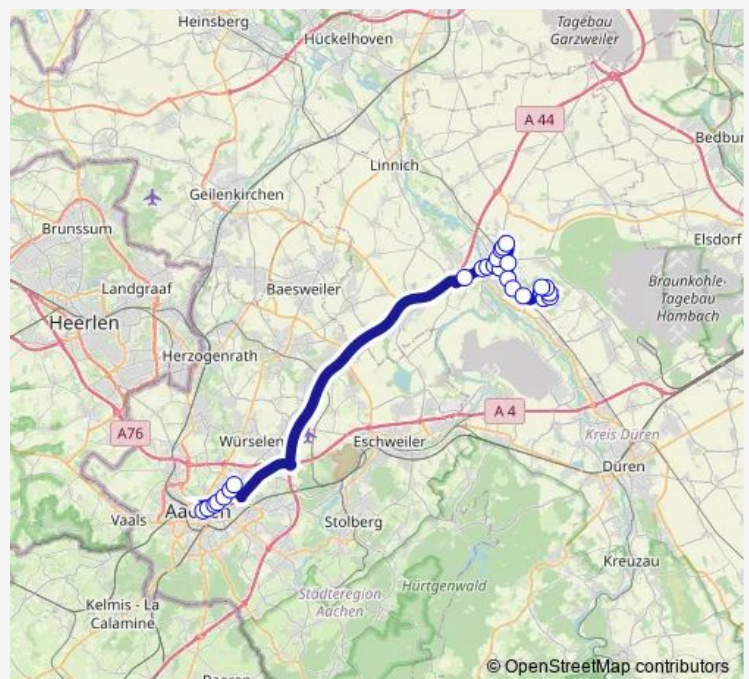

### Direction

Aachen, Bushof — Jülich, Forschungszentrum Seecasino

26 stops

[Open route schedule](#)

Aachen, Bushof

Aachen, Hansemannplatz

Aachen, Blücherplatz

Aachen, Ludwig Forum

### Route schedule

Aachen, Bushof — Jülich, Forschungszentrum Seecasino

Monday 07:10-23:06

Tuesday 07:10-23:06

Wednesday 07:10-23:06

Thursday 07:10-23:06

Friday 07:10-23:06

Saturday 09:36-22:36

### Route info

Direction: Aachen, Bushof

Stops: 26

Trip Duration: 1 hour 4 min

SB20 — Schnellbus: Aachen - Jülich -  
Forschungszentrum

Jülich, Forschungszentrum Heizwerk

Jülich, Forschungszentrum Plasmaphysik