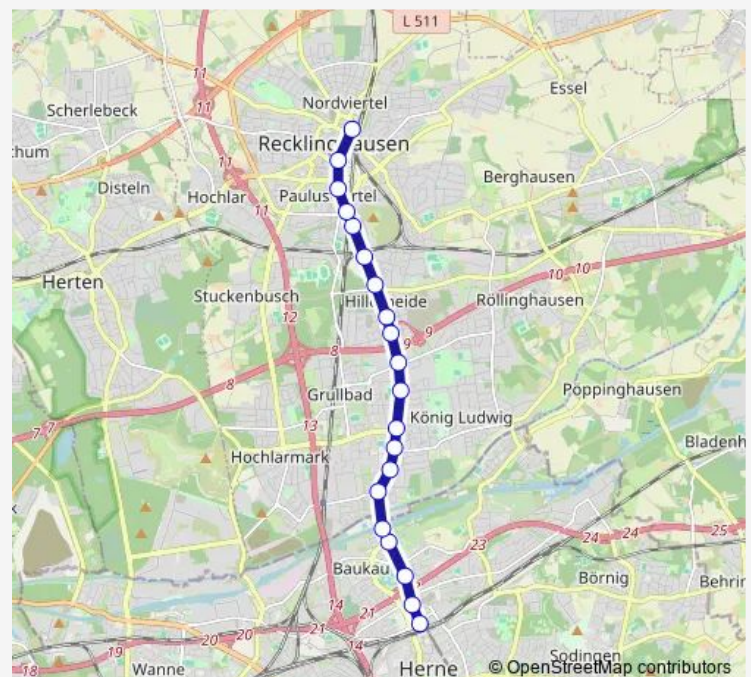

RE König-Ludwig-Str.

RE Am Neumarkt

Recklinghausen Marienstr.

Recklinghausen Engelbertstr.

Recklinghausen Hochlarmarkstr.

Herne Kanalbrücke

Herne Hoverskamp

Herne Schloß Strünkede

Herne Bismarckstr.

Herne Bf

Route schedule

Recklinghausen Hbf — Herne Bf

Monday	04:02-00:17 ⁺¹
Tuesday	04:02-00:17 ⁺¹
Wednesday	04:02-00:17 ⁺¹
Thursday	04:02-00:17 ⁺¹
Friday	04:02-00:17 ⁺¹
Saturday	04:17-00:17 ⁺¹
Sunday	06:47-00:17 ⁺¹

Route info

Direction: Recklinghausen Hbf

Stops: 20

Trip Duration: 0 hour 29 min

Sb20

Direction

Herne Bf — Recklinghausen Hbf

20 stops

[Open route schedule](#)

Herne Bf

Herne Bismarckstr.

Herne Schloß Strünkede

Herne Hoverskamp

Herne Kanalbrücke

Recklinghausen Hochlarmarkstr.

Recklinghausen Engelbertstr.