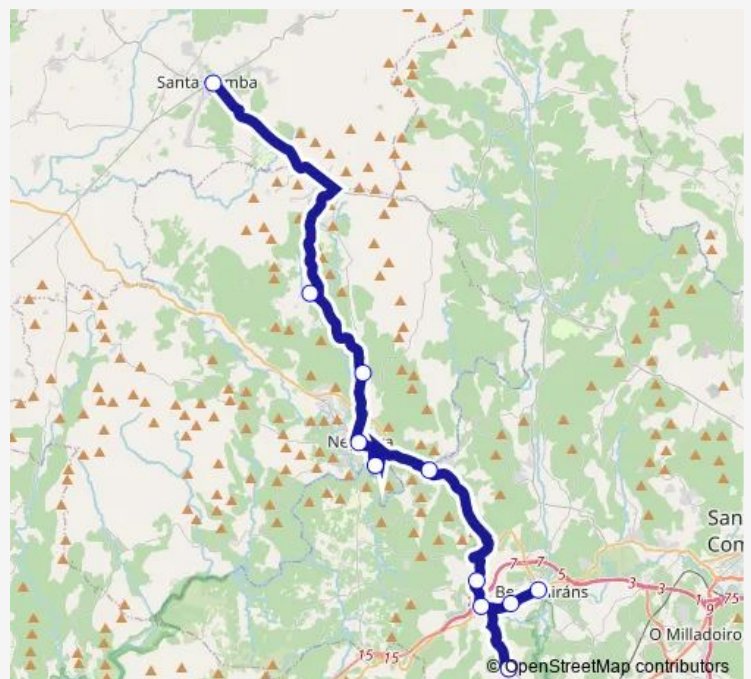

### Direction

San Salvador De Bastavale — Santa Comba

11 stops

[Open route schedule](#)

San Salvador De Bastavale

Bertamiráns

O Tremo

Gándara

### Route schedule

San Salvador De Bastavale — Santa Comba

Monday —

Tuesday —

Wednesday —

Thursday —

Friday —

Saturday 23:30

### Route info

Direction: San Salvador De Bastavale

Stops: 11

Trip Duration: 0 hour 50 min

■ XG804018 — San Salvador de Bastavales-Negreira-Santa Comba (Noitebus)

**Direction**

Santa Comba — San Salvador De Bastavale

11 stops

[Open route schedule](#)

Santa Comba

A Baña

San Mamede

Negrreira

Logrosa

Ponte Maceiras