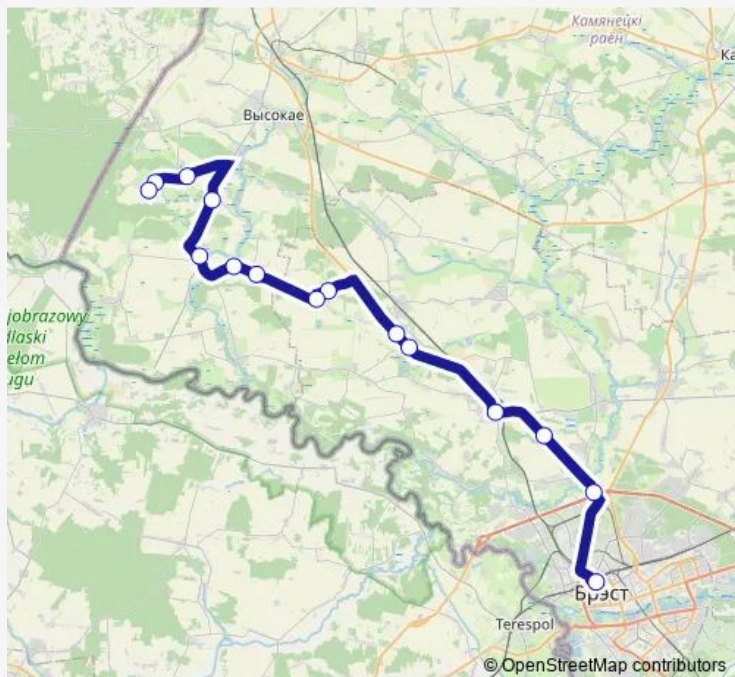

Bus 247 (Брест - Залесье)

[Go to website](#)

Direction

Аўтавакзал Брэст — Залесье

15 stops

[Open route schedule](#)

Аўтавакзал Брэст

Рынькаўка

Волчин

Колодно поворот

Заречье

Мачулице

Залесье

Route schedule

Аўтавакзал Брэст — Залесье

Monday	—
Tuesday	—
Wednesday	—
Thursday	—
Friday	17:30
Saturday	07:00-16:25
Sunday	07:00-17:30

Route info

Direction: Аўтавакзал Брэст

Stops: 15

Trip Duration: 1 hour 5 min

■ 247 (Брест - Залесье)

BusMaps

Direction

Залесье — Аўтавакзал Брэст

16 stops

[Open route schedule](#)

Залесье

Мачулице

Заречье

Колодно поворот

Волчин

Гремяча хутор