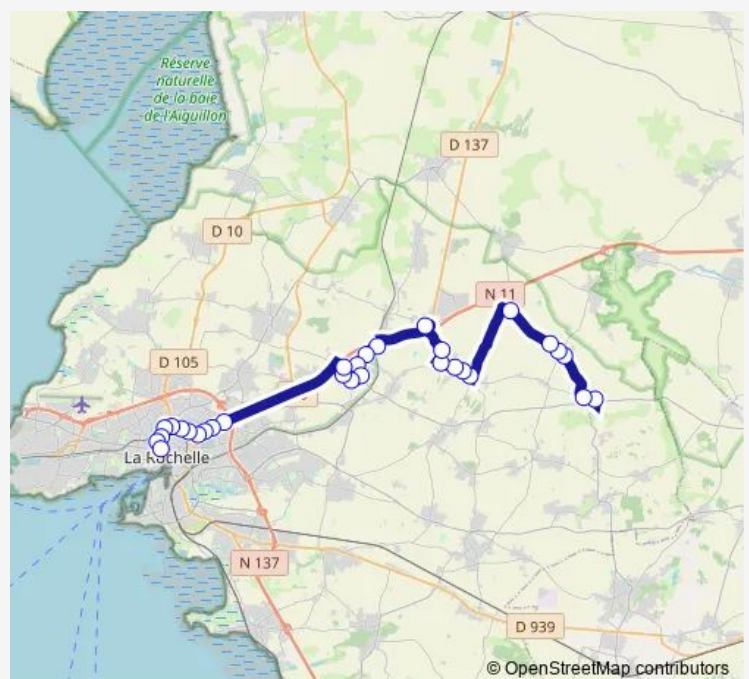

Thursday 06:41-19:21

Friday 06:41-19:21

Saturday 08:01-18:00

Sunday —

Route info

Direction: Les Gués

Stops: 30

Trip Duration: 0 hour 50 min

Place de Verdun

Direction

Place de Verdun — Les Gués

28 stops

[Open route schedule](#)

Place de Verdun

Museum

Glacière