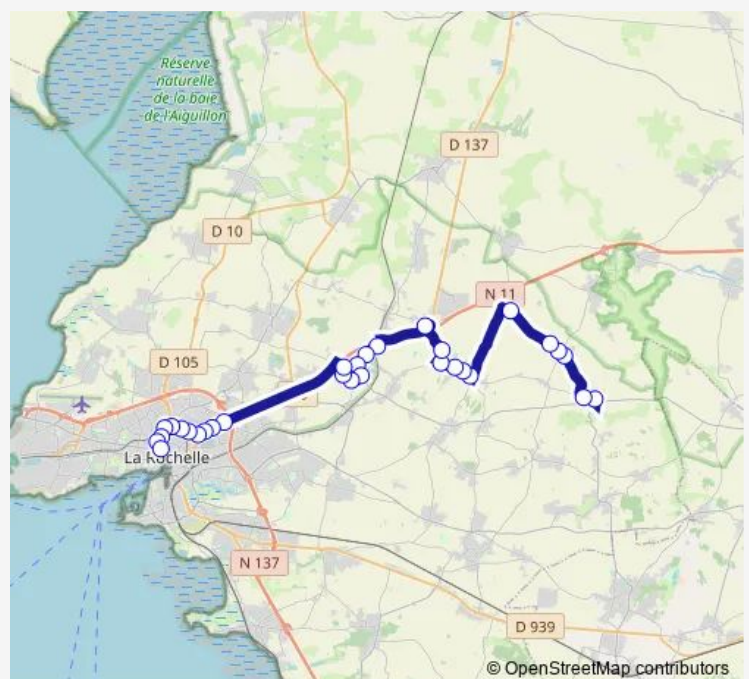

### Route schedule

Place de Verdun — Les Gués

Monday	08:00-19:20
Tuesday	08:00-19:20
Wednesday	08:00-19:20
Thursday	08:00-19:20
Friday	08:00-19:20
Saturday	09:00-19:30
Sunday	—

### Route info

Direction: Place de Verdun

Stops: 28

Trip Duration: 0 hour 47 min

Eglise de Sainte Soulle

Pas de l'Ane

Stade de Vérines

Eglise de Vérines

## Direction

Les Gués — Place de Verdun

30 stops

[Open route schedule](#)

Les Gués

Fontpatour

Mairie de Vérines

Eglise de Vérines