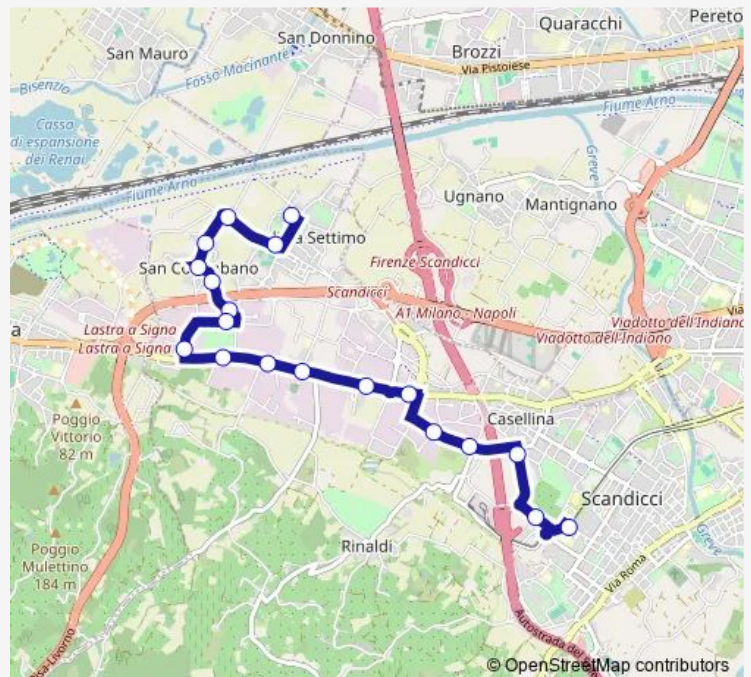

**Direction**

Badia A Settimo — T1 De Andre'

19 stops

[Open route schedule](#)

- Badia A Settimo
- San Colombano San Lorenzo
- Cimitero San Colombano
- San Colombano
- Stagnaccio Basso Mattarella
- Stagnaccio Basso Del Cini
- Stagnaccio Basso Europa
- Europa Barontini
- Barontini Pisana
- Pisana Meucci
- Pisana Di Castelpulci
- Pisana Pieve A Settimo
- Pisana Parlamento Europeo
- Pisana Charta '77
- Newton Deposito At
- Newton Bachelet
- Don Perosi Cristofori
- Costituzione T1 Villa Costanza
- T1 De Andre'

**Route schedule**

Badia A Settimo — T1 De Andre'

Monday	05:25-20:45
Tuesday	05:25-20:45
Wednesday	05:25-20:45
Thursday	05:25-20:45
Friday	05:25-20:45
Saturday	05:25-20:48
Sunday	—

**Route info**

Direction: Badia A Settimo

Stops: 19

Trip Duration: 0 hour 22 min

15 — Badia A Settimo - T1 De Andrè

## Direction

T1 De Andre' — Badia A Settimo

22 stops

[Open route schedule](#)

T1 De Andre'

Vespucci Manzoni

Manzoni

San Bartolo Foscolo