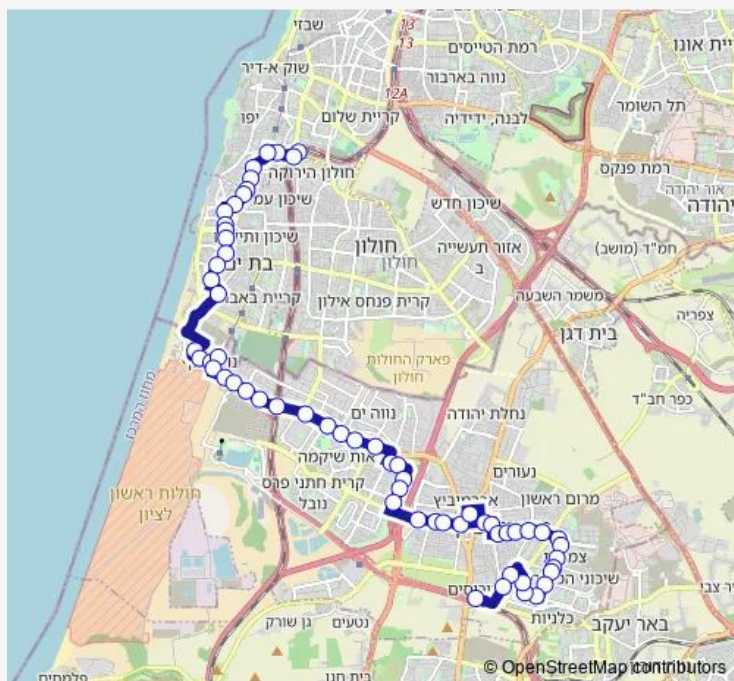

Direction

תחנה תפעולית מסוף וולפסון — ת. רכבת הראשונים

61 stops

[Open route schedule](#)

תחנה תפעולית מסוף וולפסון

ב'ח וולפסון

אד' קוץ/אלפרדו דבלין

שדרות ירושלים/שדרות הבעש"ט

כורש/ארגמן

Route schedule

תחנה תפעולית מסוף וולפסון — ת. רכבת הראשונים

Monday 00:10-23:35

Tuesday 00:10-23:35

Wednesday 00:10-23:35

Thursday 00:10-23:35

Friday 00:10-14:40

Saturday 18:50-23:30

Sunday 00:00-23:35

Route info

Direction: תחנה תפעולית מסוף וולפסון

Stops: 61

Trip Duration: 1 hour 10 min

כורש/רחבעם זאבי

בי'ס לכבאות/רחבעם זאבי