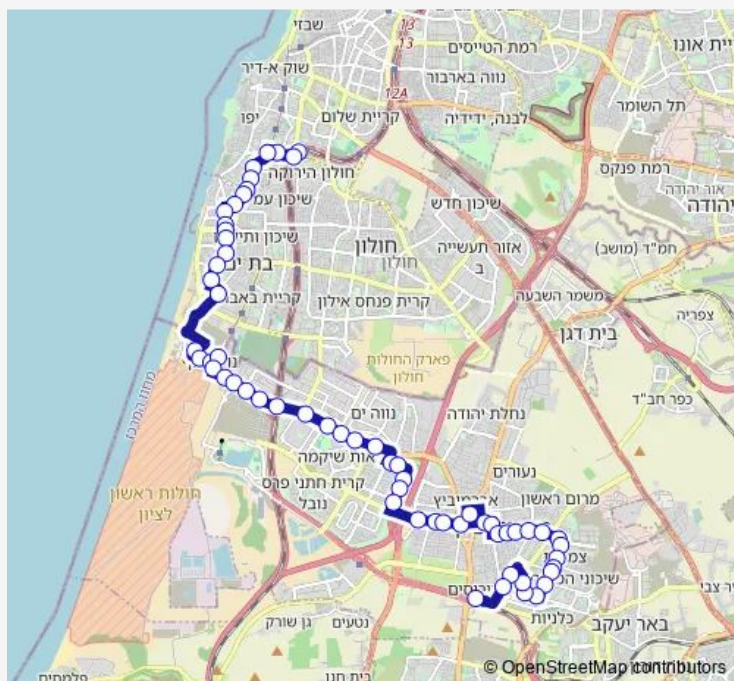

Direction

תחנה תפעולית מסוף וולפסון — ת. רכבת הראשונים

61 stops

[Open route schedule](#)

תחנה תפעולית מסוף וולפסון

ב'ח וולפסון

אד' קוץ/אלפרדו דבלין

שדרות ירושלים/שדרות הבעש"ט

כורש/ארגמן

Route schedule

תחנה תפעולית מסוף וולפסון — ת. רכבת הראשונים

Monday 00:10-23:35

Tuesday 00:10-23:35

Wednesday 00:10-23:35

Thursday 00:10-23:35

Friday 00:10-14:40

Saturday 19:00-23:30

Sunday 00:00-23:35

Route info

Direction: תחנה תפעולית מסוף וולפסון

Stops: 61

Trip Duration: 1 hour 10 min

BusMaps 15 — ת. רכבת הראשונים-ראשון לציון->מסוף וולפסון-חולון -19

כורש/רחבעם זאבי