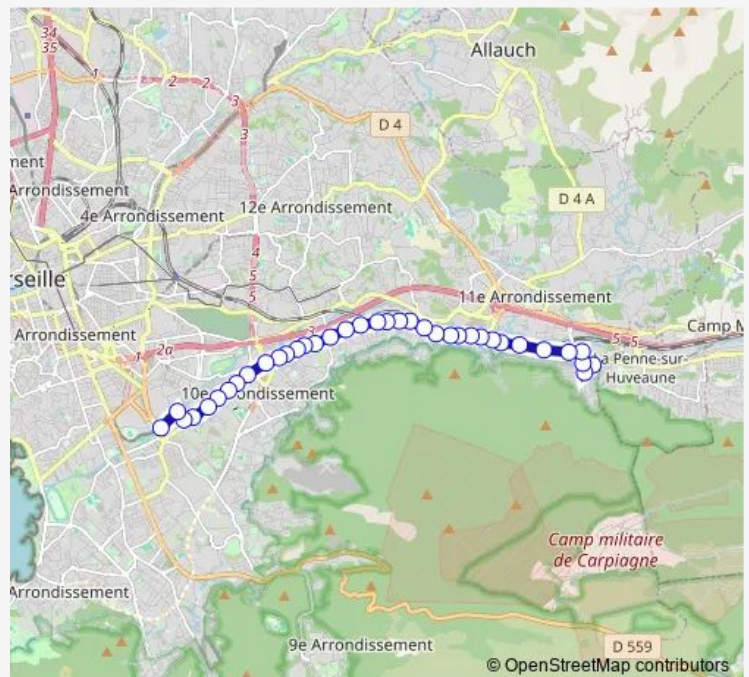

### Direction

Les Escourtines — Métro Ste Marguerite Dromel

37 stops

[Open route schedule](#)

- Les Escourtines
- Escourtines Ecoles
- Solitude Escourtines
- La Millière Solitude
- La Millière
- Montgrand
- HLM La Barasse
- Gare de la Barasse
- La Barasse
- Lycée Camille Jullian
- Barasse Chouquet
- Barasse Beau Site
- Collège Château Forbin
- St Marcel Cavaillon
- St Marcel
- Chemin de la Station
- HLM Néréïdes
- Valbarelle Coder
- Valbarelle Lanfranchi
- Valbarelle Andreu
- Stade Coder

### Route schedule

Les Escourtines — Métro Ste Marguerite Dromel

Monday	04:32-21:48
Tuesday	04:32-21:48
Wednesday	04:32-21:48
Thursday	04:32-21:48
Friday	04:32-21:48
Saturday	04:32-21:48
Sunday	04:32-21:48

### Route info

Direction: Les Escourtines

Stops: 37

Trip Duration: 0 hour 26 min

15 — Métro Ste Marguerite Dromel - Les Escourtines

Valbarelle Heckel

Granada

Lycée René Caillié