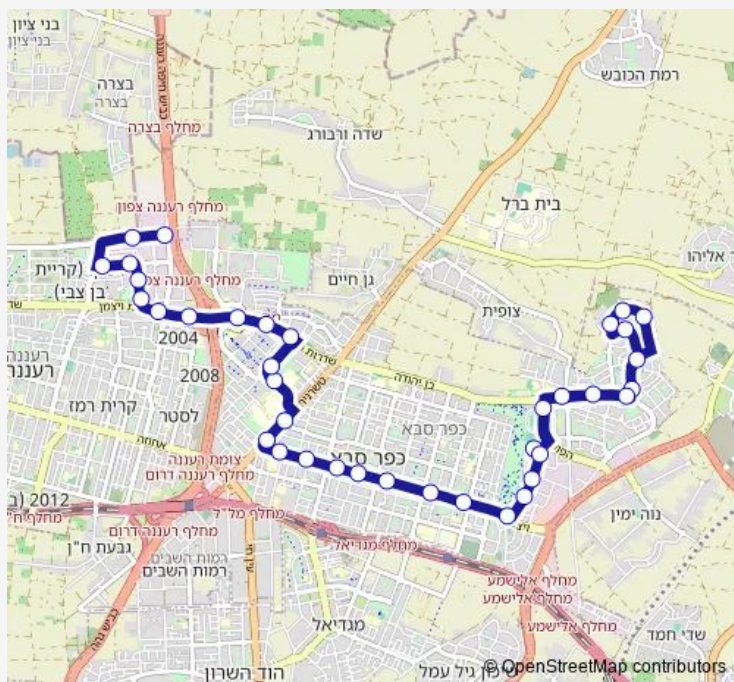

### Route schedule

דפנה/התדהר — איזור התעשייה כפר סבא

Monday 05:35-22:15

Tuesday 05:35-22:15

Wednesday 05:35-22:15

Thursday 05:35-22:15

Friday 05:30-14:30

Saturday 19:00-23:00

### Route info

Direction: דפנה/התדהר

Stops: 35

Trip Duration: 0 hour 36 min

15 — איזור התעשייה כפר סבא-כפר סבא-<דפנה/התדהר-רעננה 1#

BusMaps

וייצמן/נורדאו

תע'ש/וייצמן