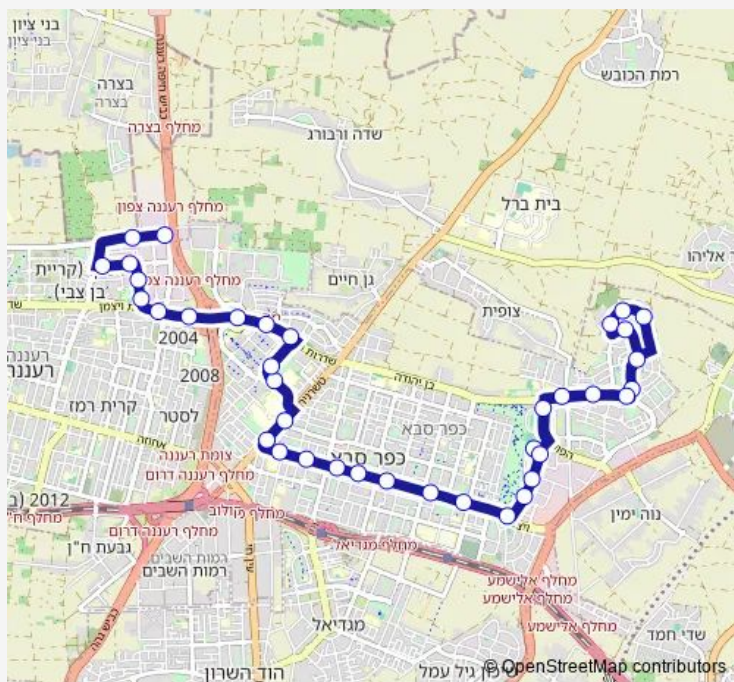

ב'ח מאיר/טשרניחובסקי

טשרניחובסקי/גולומב

ויצמן/זאב גלר

וייצמן/גורדון

קניון ערים/וייצמן

ויצמן/ירושלים

וייצמן/רוטשילד

תחנה מרכזית כפ"ס/ויצמן

### Route schedule

דפנה/התדהר — איזור התעשייה כפר סבא

Monday 05:35-22:15

Tuesday 05:35-22:15

Wednesday 05:35-22:15

Thursday 05:35-22:15

Friday 05:30-14:30

Saturday 19:00-23:00

### Route info

Direction: דפנה/התדהר

Stops: 35

Trip Duration: 0 hour 36 min

15 — איזור התעשייה כפר סבא-כפר סבא->דפנה/התדהר-רעננה #1

וייצמן/נורדאו

תע'ש/וייצמן

התע'ש/גלגלי הפלדה