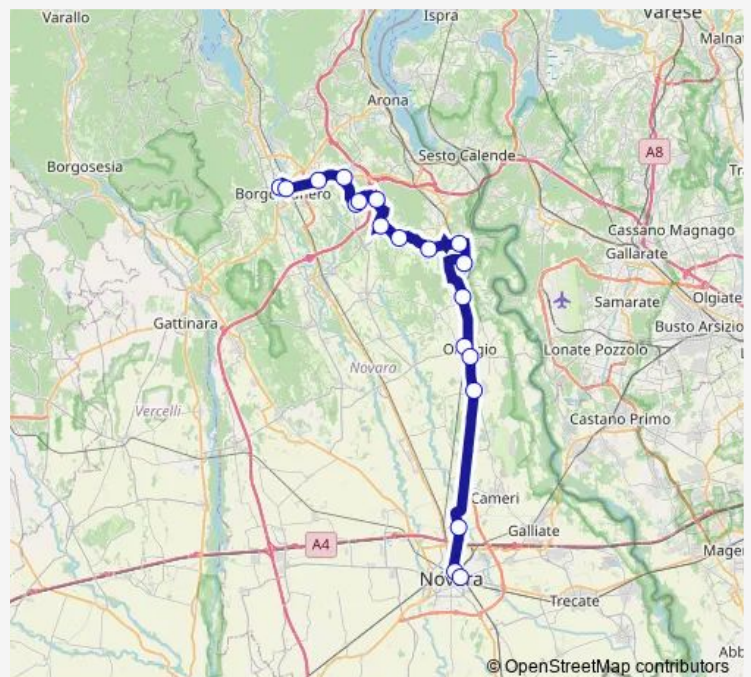

VEVERI

VARALLO POMBIA - PIAZZA RISORGIMENTO

VARALLO POMBIA - CASCINETTA

CASTELLETTO SOPRA TICINO - DORBIE'

CASTELLETTO TICINO - VIA XXV APRILE

CASTELLETTO TICINO - CROCE PIETRA - VIA DIAZ, 2

CICOGNOLA - BIVIO

BORGIO TICINO - BIVIO SS 32 SOTTOPASSO STAZIONE FERROVIARIA

BORGIO TICINO - VIA ZANOTTI - DISTRIBUTORE

Route schedule

NOVARA - VIALE FERRUCCI, 26 — BORGIO TICINO - VIA ZANOTTI - DISTRIBUTORE

Monday	05:30
Tuesday	05:30
Wednesday	05:30
Thursday	05:30
Friday	05:30
Saturday	—
Sunday	—

Route info

Direction: NOVARA - VIALE FERRUCCI, 26

Stops: 11

Trip Duration: 1 hour 1 min

15 — Novara - Arona - Domodossola

Direction

ARONA - STAZIONE FERROVIARIA — NOVARA - VIALE FERRUCCI, 26

11 stops

[Open route schedule](#)

ARONA - STAZIONE FERROVIARIA

DORMELLETO - CORSO CAVOUR, 142

BORGO TICINO - BIVIO SS 32 SOTTOPASSO
STAZIONE FERROVIARIA

VARALLO POMBIA - BIVIO SS 32 - RISERIA

POMBIA - BIVIO RICREO - SS 32