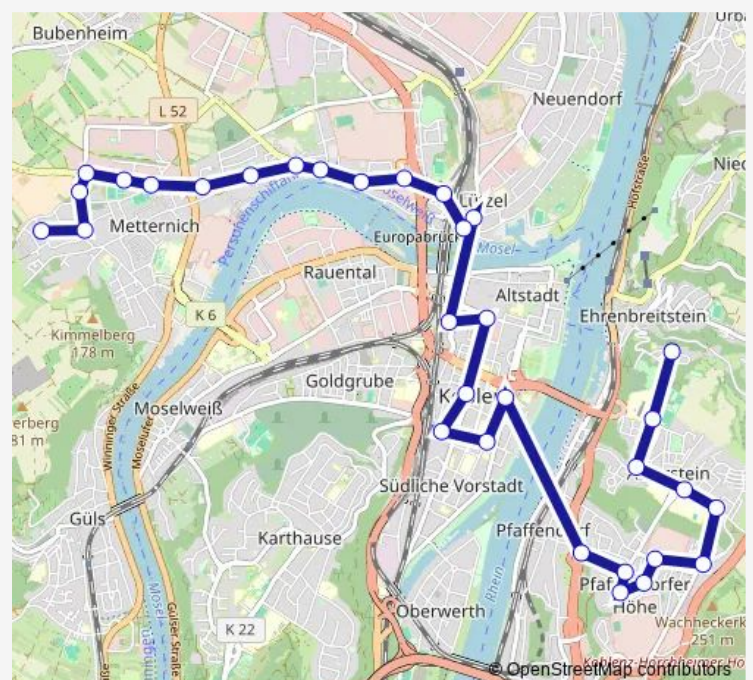

Direction

Koblenz Metternich Bienenstück — Koblenz Asterstein Lullo-Reinhardt-Platz

36 stops

[Open route schedule](#)

- Koblenz Metternich Bienenstück
- Koblenz Metternich Schmetterlingsweg
- Koblenz Metternich Pfaffengasse
- Koblenz Metternich Trifter Weg
- Koblenz Metternich Gewerbepark
- Koblenz Metternich Am Metternicher Bahnhof
- Koblenz Metternich Wahlsweg
- Koblenz Metternich In der Weglänge
- Koblenz Metternich Closterbrauerei
- Koblenz Metternich Bubenheimer Weg
- Koblenz Metternich Johannesstraße
- Koblenz Metternich Eisbreche
- Koblenz Lützel Langemarckplatz
- Koblenz Lützel Wiesenweg
- Koblenz Lützel Bahnhof/Schüllerplatz
- Koblenz Lützel Balduinbrücke
- Koblenz Altengraben
- Koblenz Bahnhof Stadtmitte/Löhr-Center
- Koblenz Zentralplatz/Forum
- Koblenz Christuskirche
- Koblenz Hauptbahnhof

Route schedule

Koblenz Metternich Bienenstück — Koblenz Asterstein Lullo-Reinhardt-Platz

Monday	07:34-19:34
Tuesday	07:34-19:34
Wednesday	07:34-19:34
Thursday	07:34-19:34
Friday	07:34-19:34
Saturday	07:04-19:34
Sunday	—

Route info

Direction: Koblenz Metternich Bienenstück

Stops: 36

Trip Duration: 0 hour 53 min

Koblenz Markenbildchenweg

Koblenz Rhein-Mosel-Halle

Koblenz Pfaffendorf Bastion

Koblenz Pfaffendorf Balthasar-Neumann-Straße/B 42