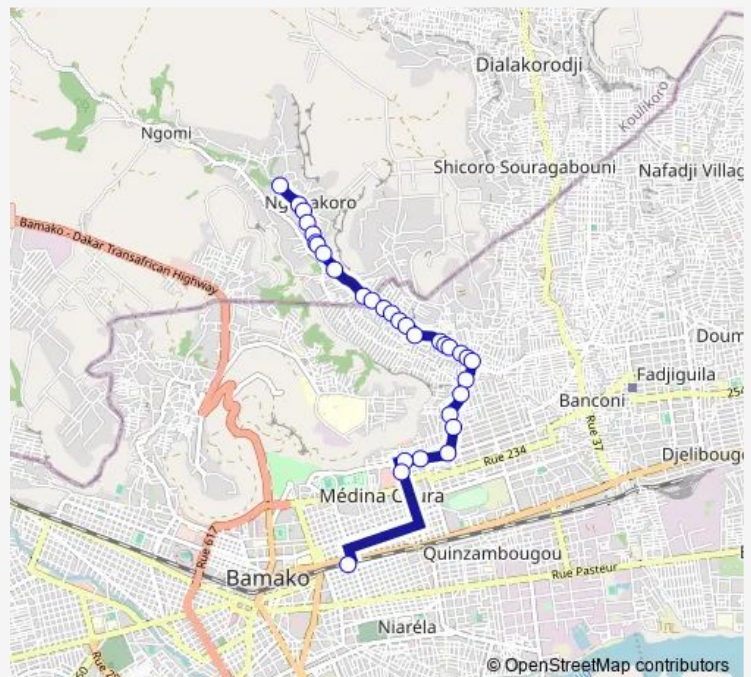

### Direction

Ngabakoro Terminus — Railda L15 Place de Sikoroni

31 stops

[Open route schedule](#)

- Ngabakoro Terminus
- Fagnana Ka Siaka Ka Carré
- Marché de Gabakoro
- Cabinet médical Barka
- Ziminsou Da
- Ngabakoro Missiri
- Boutique Mafa
- Kaba Ka Woda
- Mangoro Tou Koro
- Sikoro Terminus 2
- Lavage Da
- Lycée Privé Sikoro
- Bamoye Tournant
- Dibiso Premier
- Premier Terminus
- Marché Sikoro 2
- Fanta Cheke
- Rue Aliou
- Sikoroni Frein
- Robinet Carré
- Centre de Santé de Sikoro

### Route schedule

Ngabakoro Terminus — Railda L15 Place de Sikoroni

Monday	08:10
Tuesday	08:10
Wednesday	08:10
Thursday	08:10
Friday	08:10
Saturday	08:10
Sunday	08:10

### Route info

Direction: Ngabakoro Terminus

Stops: 31

Trip Duration: 0 hour 39 min

15 — Sotrama 15 : Railda ⇌ Sikoroni\_Gabakoro

Marché Sikoro 1

Terrain Bâ Da

Eglise Da

## Route info

Direction: Railda L15 Place de Sikoroni

Stops: 31

Trip Duration: 0 hour 34 min

Boutique Mafa

Cabinet médical Barka

Marché de Gabakoro

Fagnana Ka Siaka Ka Carré