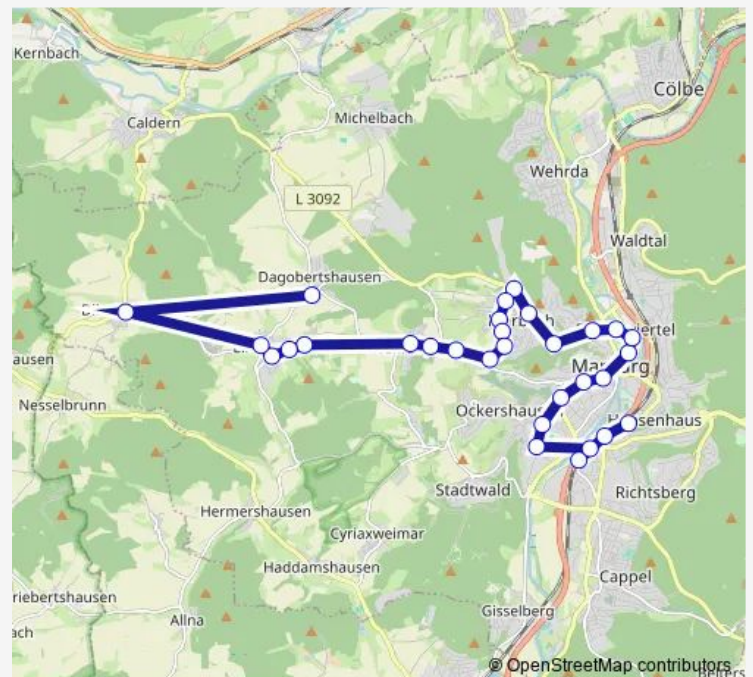

Bus 15

[Go to website](#)

Direction

Marburg Karlsbader Weg — Marburg Wilhelmsplatz

5 stops

[Open route schedule](#)

Marburg Karlsbader Weg

Marburg Südbahnhof

Marburg Südbahnhof-Nord/Brücke

Marburg Radestraße

Marburg Wilhelmsplatz

Route schedule

Marburg Karlsbader Weg — Marburg Wilhelmsplatz

Monday 16:20

Tuesday 16:20

Wednesday 16:20

Thursday 16:20

Friday —

Saturday —

Sunday —

Route info

Direction: Marburg Karlsbader Weg

Stops: 5

Trip Duration: 0 hour 14 min

Direction

Marburg-Wehrshausen Kirche — Marburg Karlsbader Weg

23 stops

[Open route schedule](#)

Marburg-Wehrshausen Kirche

Marburg-Wehrshausen Zur Weinstraße

Marburg-Marbach Sellhof

Marburg-Marbach Kreuzacker