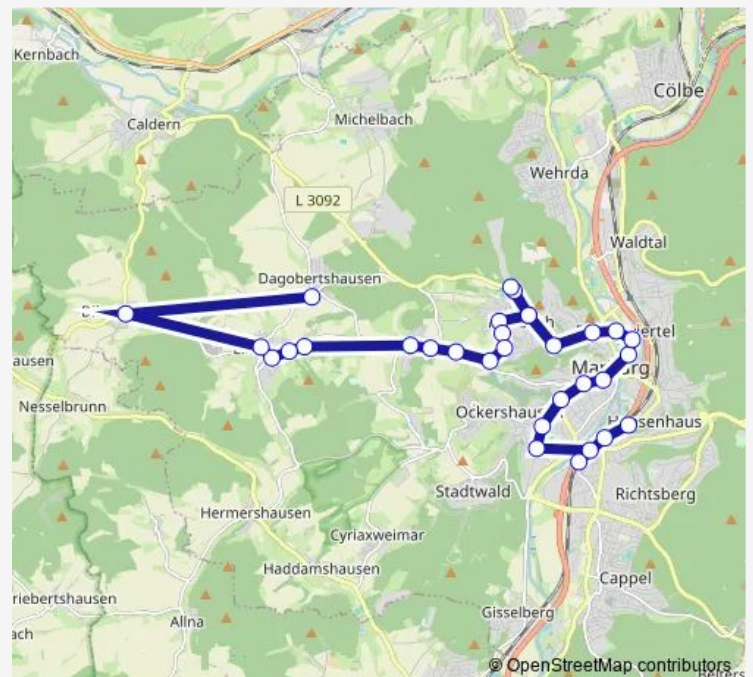

Bus 15

[Go to website](#)

Direction

Marburg Karlsbader Weg — Marburg Wilhelmsplatz

5 stops

[Open route schedule](#)

Marburg Karlsbader Weg

Marburg Südbahnhof

Marburg Südbahnhof-Nord/Brücke

Marburg Radestraße

Marburg Wilhelmsplatz

Route schedule

Marburg Karlsbader Weg — Marburg Wilhelmsplatz

Monday 16:20

Tuesday 16:20

Wednesday 16:20

Thursday 16:20

Friday —

Saturday —

Sunday —

Route info

Direction: Marburg Karlsbader Weg

Stops: 5

Trip Duration: 0 hour 14 min

Direction

Marburg-Wehrshausen Kirche — Marburg Karlsbader Weg

23 stops

[Open route schedule](#)

Marburg-Wehrshausen Kirche

Marburg-Wehrshausen Zur Weinstraße

Marburg-Marbach Sellhof

Marburg-Marbach Kreuzacker