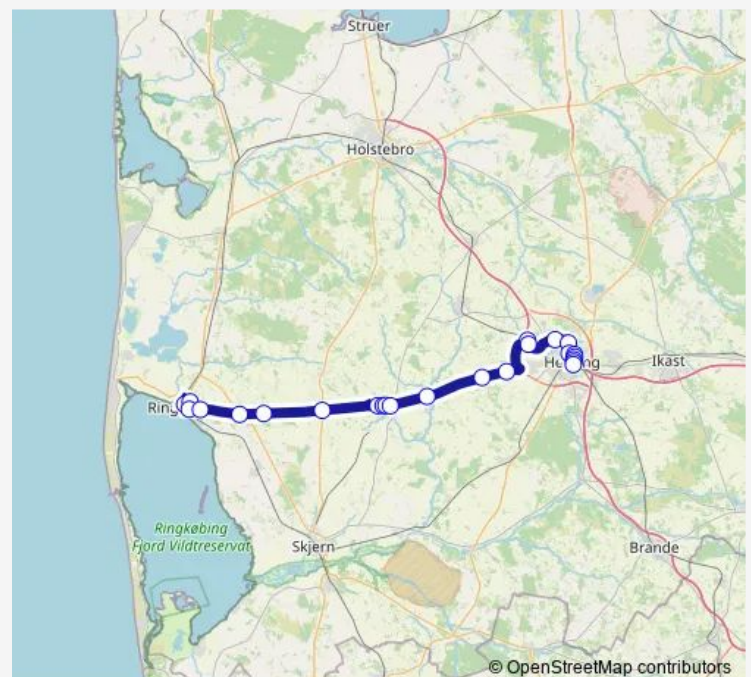

Direction

Herning Station — Ringkøbing Rtb.

24 stops

[Open route schedule](#)

Herning Station

Kousgaards Plads (Herning Kom)

Th. Nielsens Gade/Nørregade (Herning Kom)

Nørregade/Parkskolen (Herning Kom)

Videbæk Skole/Bredgade (Ringkøbing-Skjern Kom)

Brejning Kryds (Ringkøbing-Skjern Kom)

Nørhede (Ringkøbing-Skjern Kom)

Røgind kro (Ringkøbing-Skjern Kom)

Rundkørslen/Herningvej (Ringkøbing-Skjern Kom)

Route schedule

Herning Station — Ringkøbing Rtb.

Monday 06:40-15:15

Tuesday 06:40-15:15

Wednesday 06:40-15:15

Thursday 06:40-15:15

Friday 06:40-15:15

Saturday —

Sunday —

Route info

Direction: Herning Station

Stops: 24

Trip Duration: 1 hour 9 min

Alkjær Lukke/Herningvej (Ringkøbing-Skjern Kom)

Gymnasium/Vasevej (Ringkøbing-Skjern Kom)

Ringkøbing Rtb.

Direction