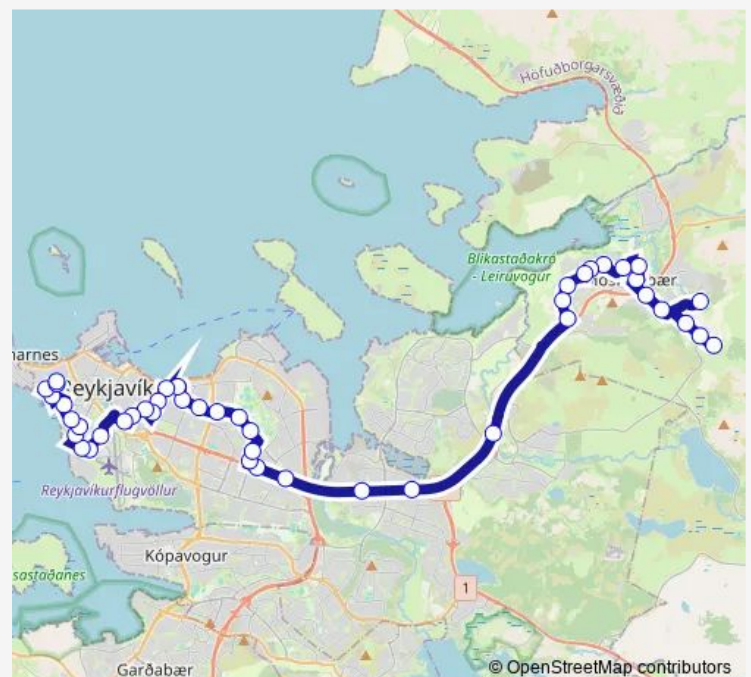

Thursday 06:40-23:01

Friday 06:40-23:01

Saturday 06:45-23:01

Sunday 09:47-23:01

Route info

Direction: Flyðrugrandi

Stops: 45

Trip Duration: 0 hour 53 min

15 — Mosfellsbær <-> Vesturbær

Laugardalshöll

Laugardalur

Ármúli

Grensás

Skeifan

Sogamýri

Ártún B

Direction: Reykjavegur

Stops: 45

Trip Duration: 0 hour 55 min

Hátún

Þjóðskjalasafnið

Höfðatorg

Rúgbrauðsgerðin

Laugavegur