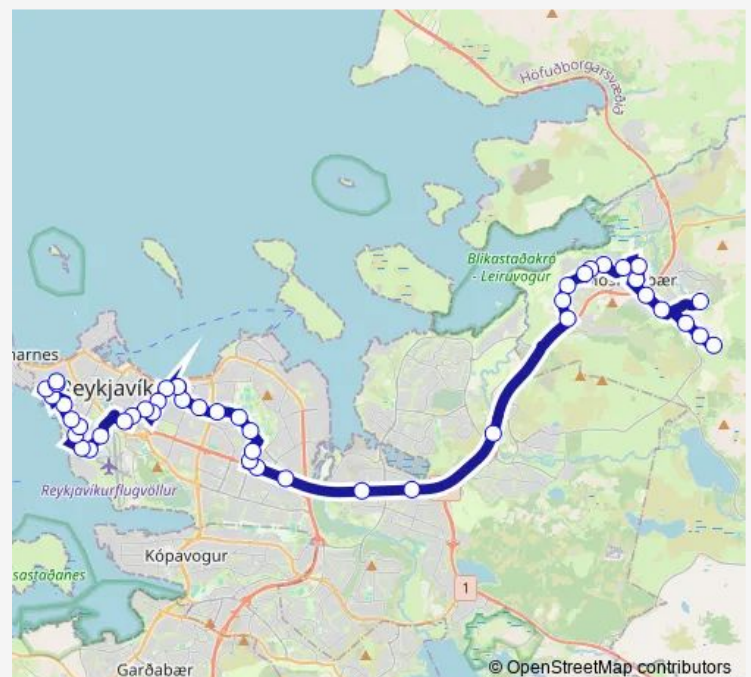

Thursday 06:40-23:01

Friday 06:40-23:01

Saturday 07:47-23:01

Sunday 09:47-23:01

Route info

Direction: Flyðrugrandi

Stops: 45

Trip Duration: 0 hour 53 min

15 — Mosfellsbær <-> Vesturbær

Laugardalshöll

Laugardalur

Ármúli

Grensás

Skeifan

Sogamýri

Ártún B

Direction: Reykjavegur

Stops: 45

Trip Duration: 0 hour 56 min

Hátún

Þjóðskjalasafnið

Höfðatorg

Rúgbrauðsgerðin

Laugavegur