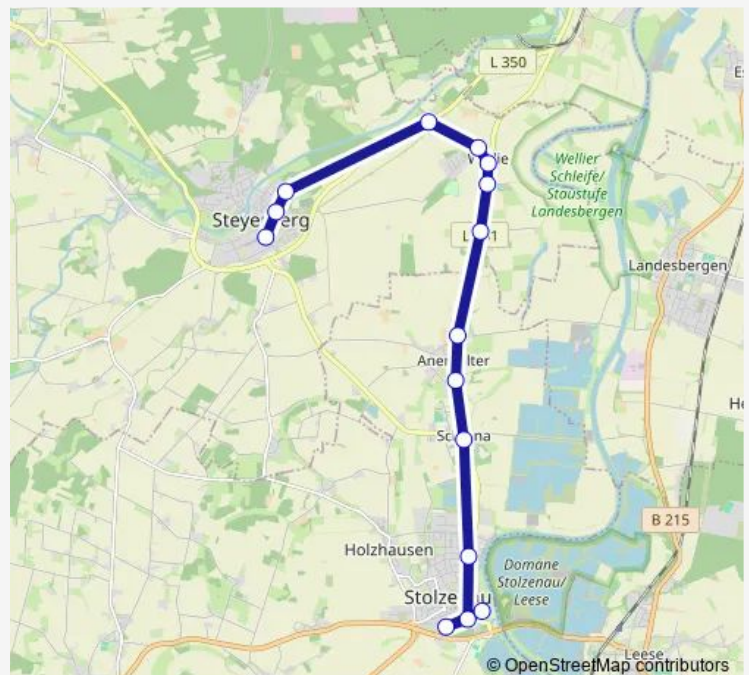

### Direction

Steyerberg Waldschule — Stolzenau(Weser) Zob

8 stops

[Open route schedule](#)

Steyerberg Waldschule

Steyerberg Zob

Steyerberg Zum Wiehof

Schinna Alte Ziegelei

Schinna Kielwohlstraße

Schinna Kreuzung

Stolzenau(Weser) Rusch

Stolzenau(Weser) Zob

### Route schedule

Steyerberg Waldschule — Stolzenau(Weser) Zob

Monday —

Tuesday 15:27

Wednesday 15:27

Thursday —

Friday —

Saturday —

### Route info

Direction: Steyerberg Waldschule

Stops: 8

Trip Duration: 0 hour 15 min