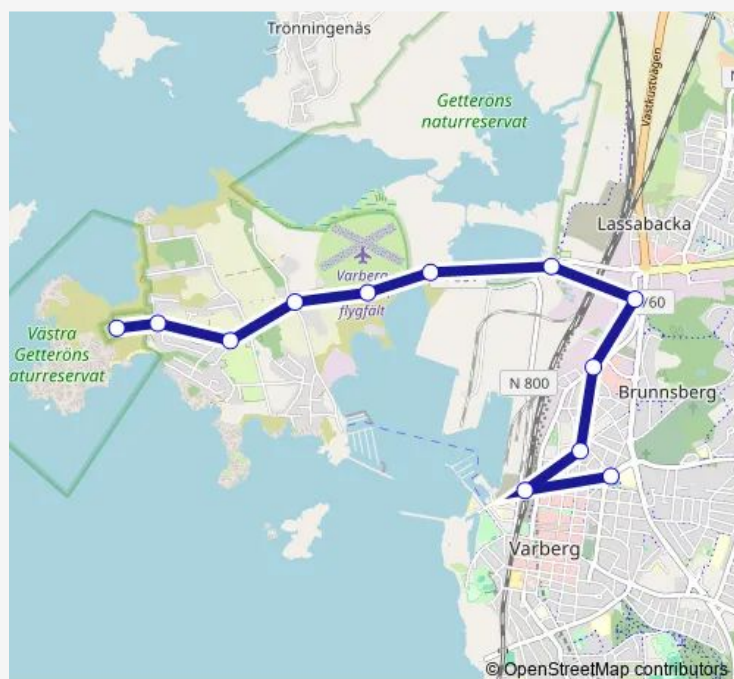

Direction

Getterön 5:e vik — Varberg Hagaskolan

12 stops

[Open route schedule](#)

Getterön 5:e vik

Getterön Rävahallavägen

Getterön affären

Getterön Hattviksvägen

Getteröns flygfält

Getteröns fågeltorn

Getterön Naturum

Varberg Valen

Varberg Birger Svenssons väg

Varberg Polishuset

Varberg station

Varberg Hagaskolan

Route schedule

Getterön 5:e vik — Varberg Hagaskolan

Monday	06:32-16:39
Tuesday	06:32-16:39
Wednesday	06:32-16:39
Thursday	06:32-16:39
Friday	06:32-16:39
Saturday	10:00-15:00
Sunday	—

Route info

Direction: Getterön 5:e vik

Stops: 12

Trip Duration: 0 hour 18 min

Direction

Varberg station — Getterön 5:e vik

13 stops

[Open route schedule](#)

Varberg station

Varberg Komedianten