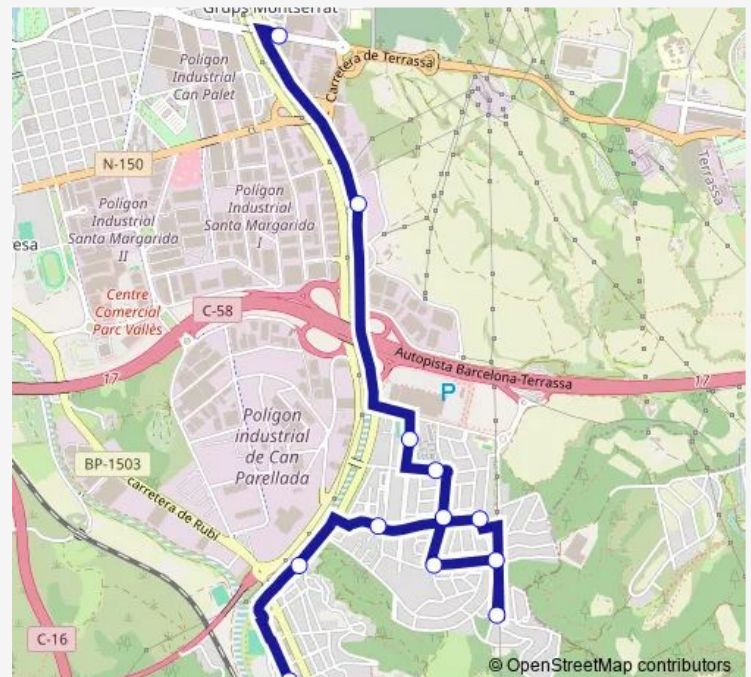

Thursday 07:03-22:20

Friday 07:03-22:20

Saturday —

Sunday —

Route info

Direction: Les Fonts

Stops: 13

Trip Duration: 0 hour 15 min

15 — Montserrat - Les Fonts

Direction

Montserrat — Les Fonts

14 stops

[Open route schedule](#)

Montserrat

Vilardell

Els Bellots

Roma

Estació Les Fonts

Les Fonts

Route schedule

Montserrat — Les Fonts

Monday	06:40-22:00
Tuesday	06:40-22:00
Wednesday	06:40-22:00
Thursday	06:40-22:00
Friday	06:40-22:00
Saturday	—
Sunday	—

Route info

Direction: Montserrat