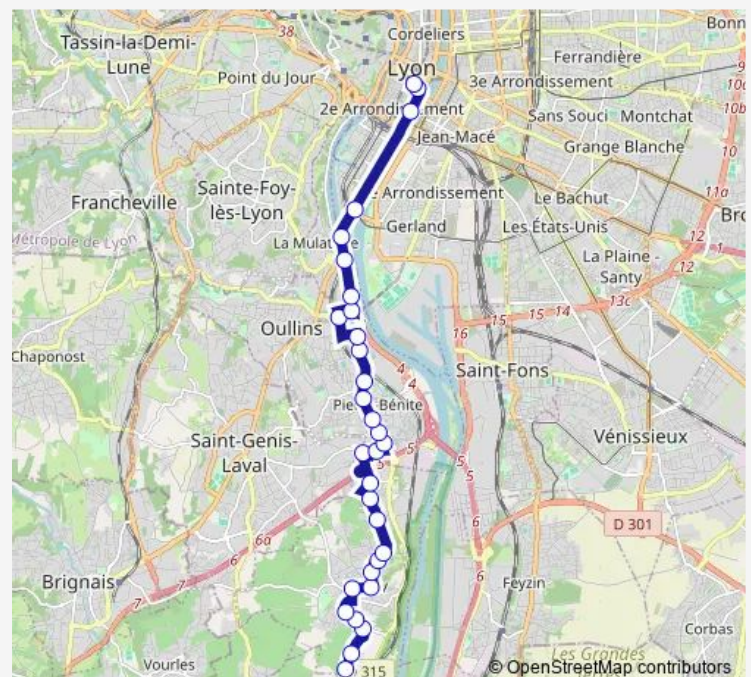

### Route schedule

Irigny Hauts de Selettes — Bellecour Charité

Monday 04:55-23:20

Tuesday 04:55-23:20

Wednesday 04:55-23:20

Thursday 04:55-23:20

Friday 04:55-23:20

Saturday 04:55-23:20

### Route info

Direction: Irigny Hauts de Selettes

Stops: 31

Trip Duration: 0 hour 46 min

15 — Bellecour Charité -> Irigny Hauts de Selettes

Saules - Jaurès

Gare d'Oullins

La Saulaie