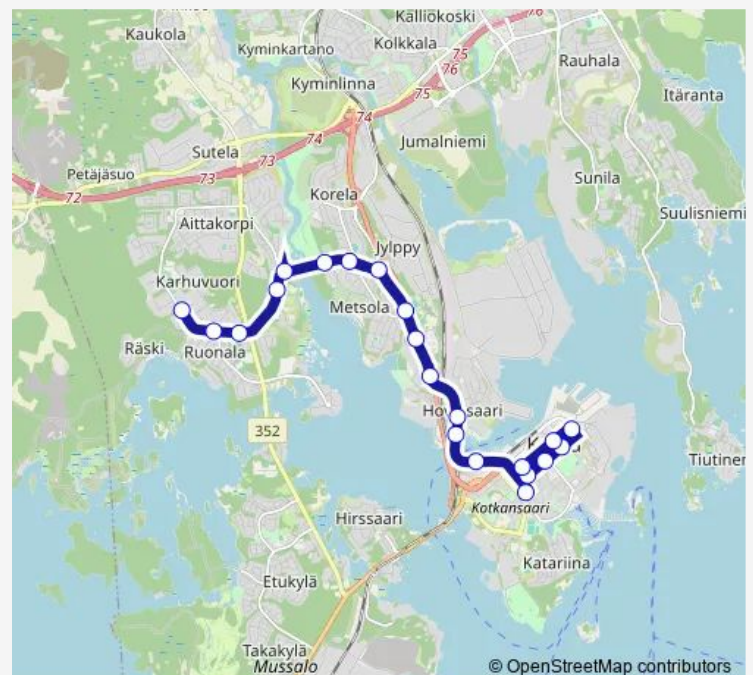

Wednesday 12:55-14:55

Thursday 12:55-14:55

Friday 12:55-14:55

Saturday —

Sunday —

Route info

Direction: Kotkan linja-autoasema lähtölaiturit

Stops: 21

Trip Duration: 0 hour 23 min

15 — 15 Keskusta-Karhuvuori-Keskusta

Direction

Karhuvuori Loitsutie pohjoiseen — Kotkan linja-autoasema
Päätepysäkki

25 stops

[Open route schedule](#)

Karhuvuori Loitsutie pohjoiseen