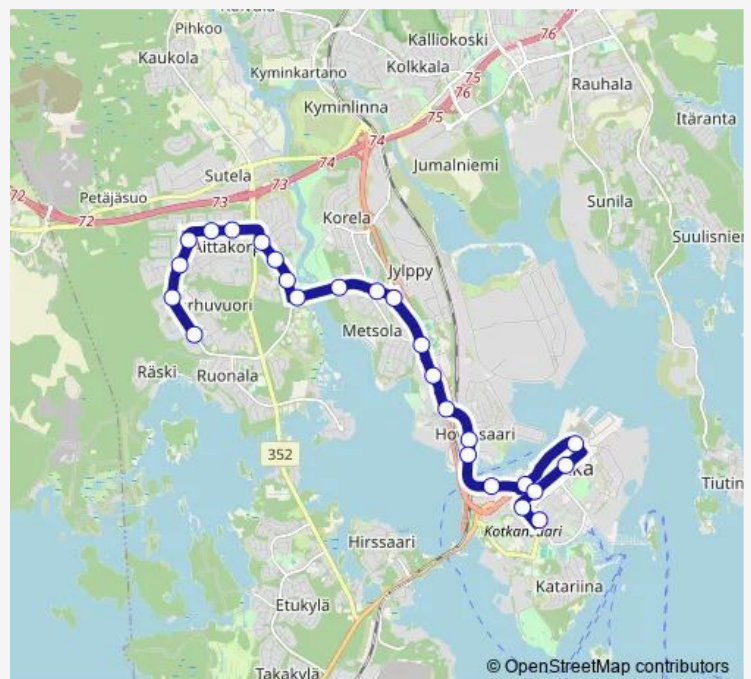

Thursday 13:20-15:20

Friday 13:20-15:20

Saturday —

Sunday —

Route info

Direction: Karhuvuori Loitsutie pohjoiseen

Stops: 25

Trip Duration: 0 hour 20 min

15 — 15 Keskusta-Karhuvuori-Keskusta

Kauppatori Kirkkokatu

Kirkkokatu 26 Kotkan kirkko Länteen

Keskuskoulu

Kotkan linja-autoasema Päätepysäkki

Direction

Kotkan linja-autoasema lähtölaiturit — Karhuvuori Loitsutie pohjoiseen