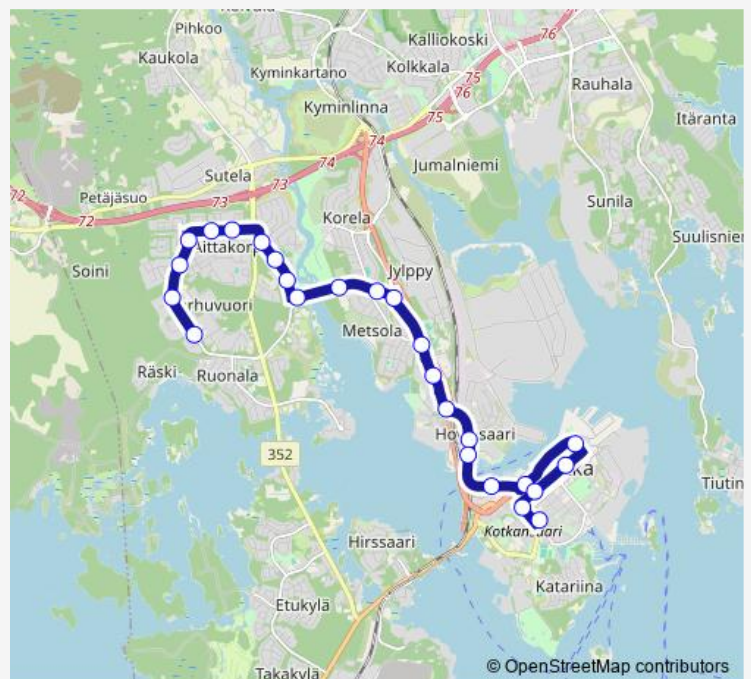

### Route schedule

Karhuvuori Loitsutie pohjoiseen — Kotkan linja-autoasema  
Päätepysäkki

Monday 13:20-15:20

Tuesday 13:20-15:20

Wednesday 13:20-15:20

Thursday 13:20-15:20

Friday 13:20-15:20

Saturday —

### Route info

Direction: Karhuvuori Loitsutie pohjoiseen

Stops: 25

Trip Duration: 0 hour 20 min

15 — 15 Keskusta-Karhuvuori-Keskusta

Kauppatori Kirkkokatu

Kirkkokatu 26 Kotkan kirkko Länteen

Keskuskoulu