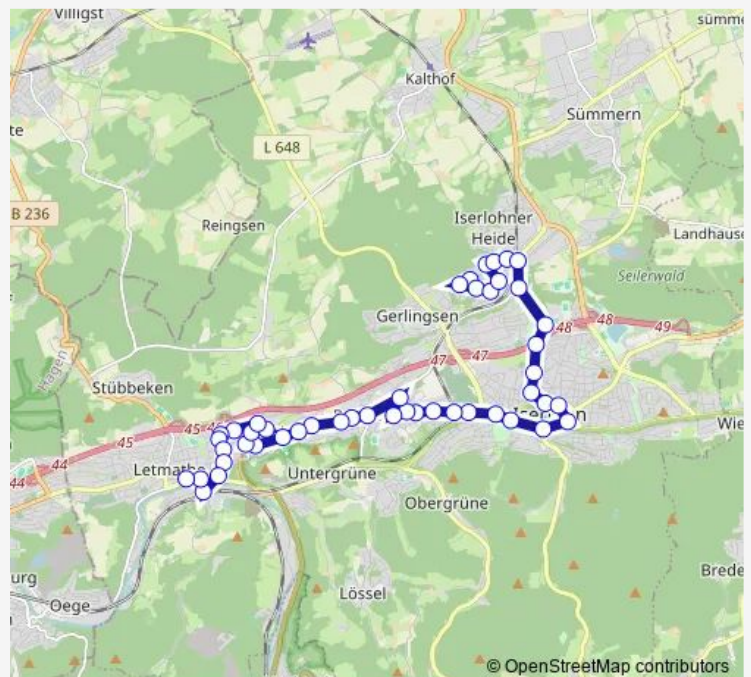

### Direction

Iserl., Friedrich-Kaiser-Str. — Iserl., Schulz. Hemberg

11 stops

[Open route schedule](#)

Iserl., Friedrich-Kaiser-Str.

Iserl., Bremsheide

Iserl., Wendehammer

Iserl., Am Erbenberg

Iserl., Hombruch

Iserl., Kastanienallee

Iserl., Fritz-Lürmann-Straße

Iserl., Weg zum Freibad

Iserl., Heizwerk

Iserl., Schapker Weg

Iserl., Schulz. Hemberg

### Route schedule

Iserl., Friedrich-Kaiser-Str. — Iserl., Schulz. Hemberg

Monday 07:20

Tuesday 07:20

Wednesday 07:20

Thursday 07:20

Friday 07:20

Saturday —

### Route info

Direction: Iserl., Friedrich-Kaiser-Str.

Stops: 11

Trip Duration: 0 hour 14 min