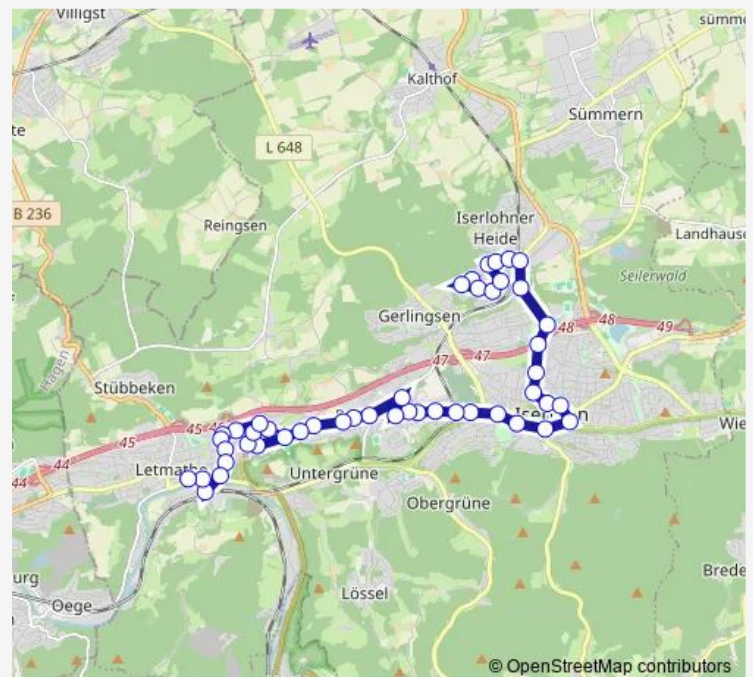

Iserl., Unnaer Platz - Ri. K.-Adenauer-Ring

Iserl., Schillerplatz 1A 1B Ri. K.-Adenauer-Platz

Iserl., K.-Adenauer-Ring ZOB 1C - Ri. Bahnhof

Iserl., Fritz-Kühn-Platz

Iserl., Stadtbahnhof - Steig 1a

Iserl., Rudolfstr.

Route schedule

Iserl., Friedrich-Kaiser-Str. — Iserl., Letmathe Mitte

Monday 05:37-20:29

Tuesday —

Wednesday —

Thursday —

Friday 05:37-20:29

Saturday —

Sunday —

Route info

Direction: Iserl., Friedrich-Kaiser-Str.

Stops: 47

Trip Duration: 0 hour 53 min

15 — Iserlohn, Hombruch - K.-Adenauer-Ring ZOB - Stadtbahnhof - Dröschede Potthof - Oestrich Kirche - ...