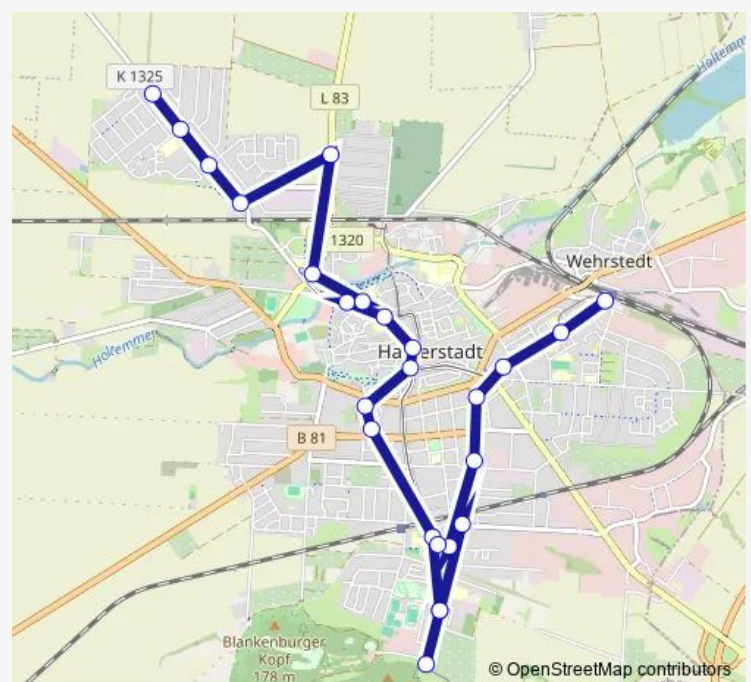

Halberstadt, Sargstedter Siedlung/untere Haltestelle

Halberstadt, Siedlungsstr.

Halberstadt, Brücke Huychaussee

Halberstadt, Röderhofer Str.

Halberstadt, Torteich

Halberstadt, Voigtei

Halberstadt, Johannesbrunnen

Thursday 20:30-21:30

Friday 20:30-21:30

Saturday 07:17-21:30

Sunday 18:30-21:30

Route info

Direction: Sargstedt, Halberstädter Str.

Stops: 34

Trip Duration: 0 hour 38 min

Halberstadt, Landratsamt

Halberstadt, Erich-Weinert-Str.

Halberstadt, Heinrich-Heine-Platz

Halberstadt, Richard-Wagner-Str.

Halberstadt, Hauptbahnhof (Tram/Bus)

Halberstadt, Kehrstr.

Halberstadt, Große Ringstr.

Halberstadt, Weiße Brücke

Halberstadt, Landgraben

Halberstadt, Damaschkeweg

Halberstadt, Puschkinstr.

Halberstadt, Kehrstr.

Halberstadt, Hauptbahnhof (Tram/Bus)

Direction

Halberstadt, Hauptbahnhof (Tram/Bus) — Halberstadt, Sargstedter Siedlung/Endhaltestelle