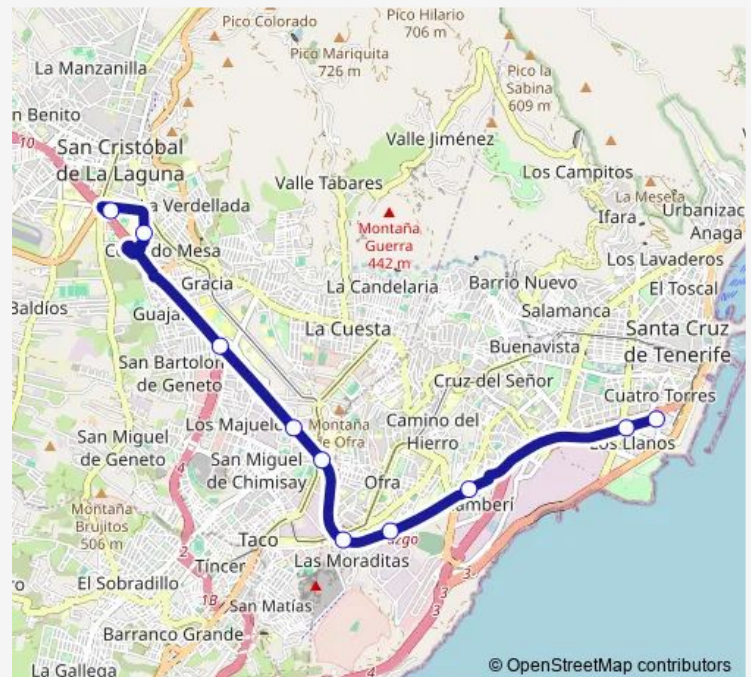

Campus DE Guajara (T)

Santiago Martín

Hospital Universitario

Nuevo Obrero

Hospital LA Candelaria

Fray Luis DE Granada

Meridiano

Intercambiador Sta.Cruz

Route schedule

Intercambiador Laguna (T) — Intercambiador Sta.Cruz

Monday 05:35-22:30

Tuesday 05:35-23:55

Wednesday 05:35-22:30

Thursday 05:35-22:30

Friday 05:35-22:30

Saturday 05:50-23:55

Sunday 05:50-23:55

Route info

Direction: Intercambiador Laguna (T)

Stops: 10

Trip Duration: 0 hour 16 min

Direction

Intercambiador Sta.Cruz — Intercambiador Laguna (T)

11 stops

Wednesday 25:10⁺¹

Thursday 25:10⁺¹

Friday 25:10⁺¹

Saturday 23:50-01:10⁺¹

Sunday 23:50-01:10⁺¹

Route info

Direction: Intercambiador Sta.Cruz

Stops: 11