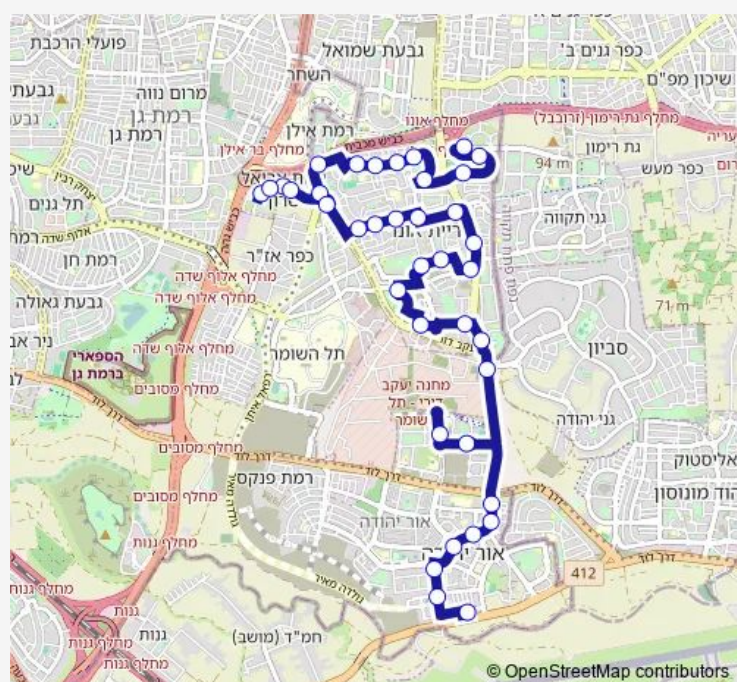

דרך לוי אשכול/הרוגי מלכות בבל

### Route schedule

דרך רפאל איתן/הדובדבן — מסוף אור יהודה

Monday	06:00-22:20
Tuesday	06:00-22:20
Wednesday	06:00-22:20
Thursday	06:00-22:20
Friday	06:25-15:00
Saturday	19:00-23:40
Sunday	06:00-22:20

### Route info

Direction: דרך רפאל איתן/הדובדבן

Stops: 38

Trip Duration: 0 hour 49 min

15 — החרושת/מסוף אור יהודה-אור יהודה->דרך רפאל איתן/הדובדבן-קרית אנו-10

BusMaps

קניון קרית אונו/שלמה המלך

הזמיר/הדרור