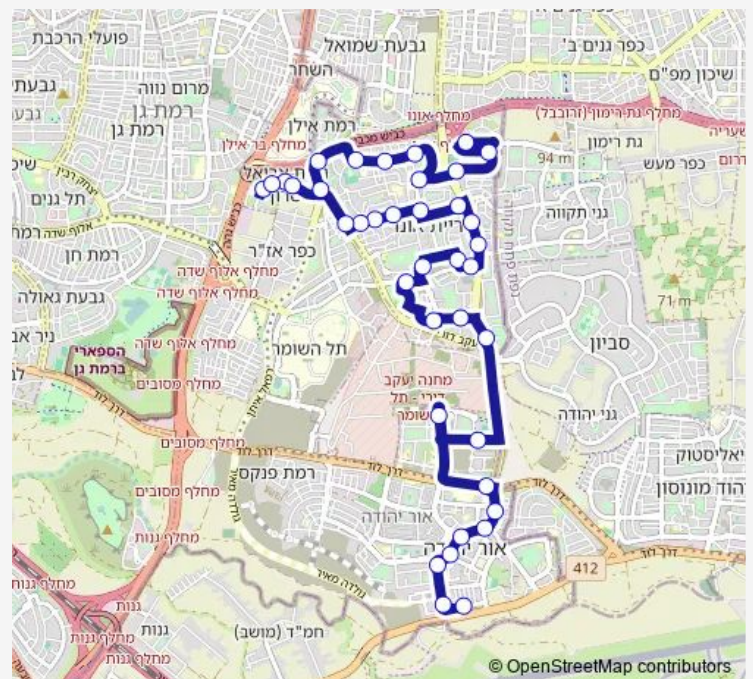

דרך לוי אשכול/הרוגי מלכות בבל

### Route schedule

דרך רפאל איתן/הדובדבן — מסוף אור יהודה

Monday	06:00-22:20
Tuesday	06:00-22:20
Wednesday	06:00-22:20
Thursday	06:00-22:20
Friday	06:25-15:00
Saturday	19:00-23:40
Sunday	06:00-22:20

### Route info

Direction: דרך רפאל איתן/הדובדבן

Stops: 38

Trip Duration: 0 hour 49 min

15 — החרושת/מסוף אור יהודה-אור יהודה->דרך רפאל איתן/הדובדבן-קרית אנו-10

BusMaps

קניון קרית אונו/שלמה המלך

הזמיר/הדרור