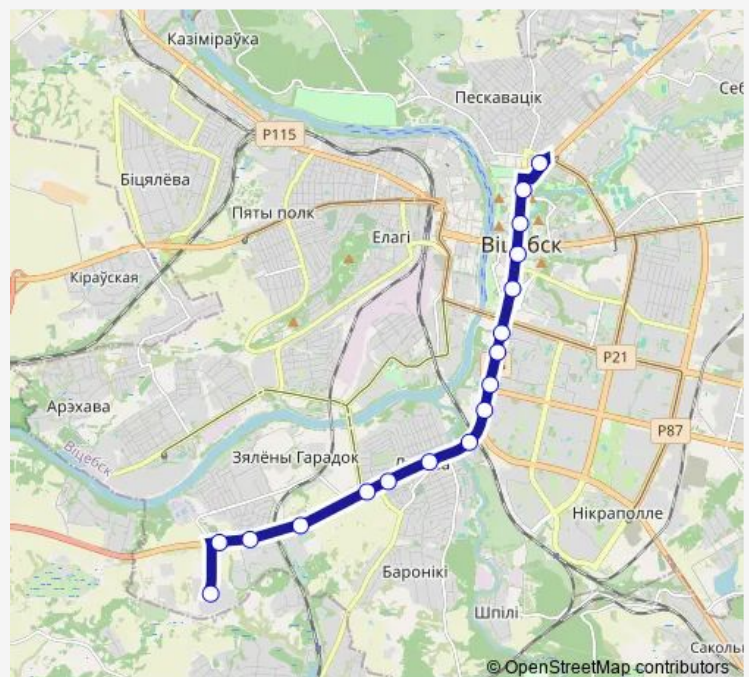

Библиотека им. Ленина

площадь Свободы

Ратуша

Улица Советская

Смоленская площадь

**Route schedule**

Мясокомбинат — Смоленская площадь

Monday 05:50-23:40

Tuesday 05:50-23:40

Wednesday 05:50-23:40

Thursday 05:50-23:40

Friday 05:50-23:40

Saturday 06:15-23:40

Sunday 06:15-23:40

**Route info**

Direction: Мясокомбинат

Stops: 17

Trip Duration: 0 hour 36 min

## Direction

Смоленская площадь — Мясокомбинат

21 stops

[Open route schedule](#)

Смоленская площадь

Смоленский рынок

Площадь Ленина

Советская улица