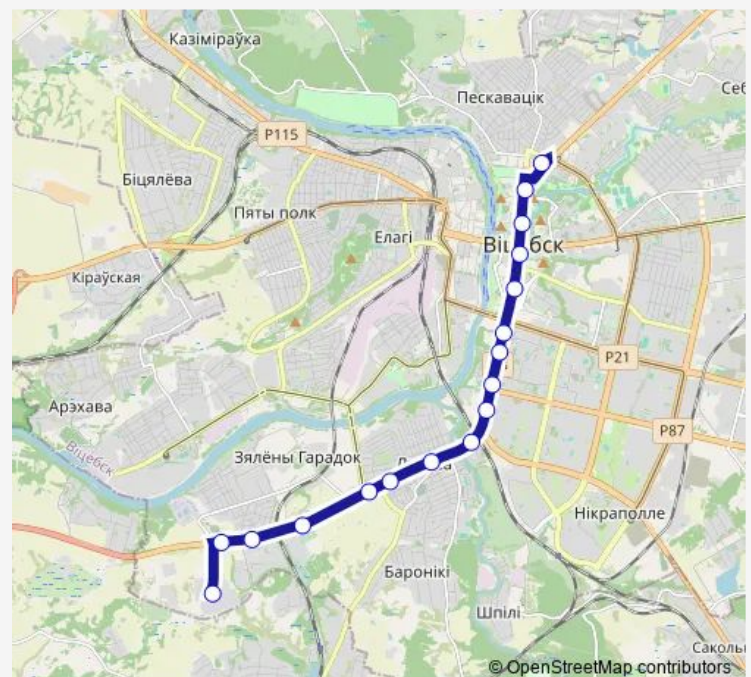

Политехнический колледж

площадь Победы

Библиотека им. Ленина

площадь Свободы

Ратуша

Улица Советская

Смоленская площадь

Route schedule

Мясокомбинат — Смоленская площадь

Monday 05:50-23:40

Tuesday 05:50-23:40

Wednesday 05:50-23:40

Thursday 05:50-23:40

Friday 05:50-23:40

Saturday 06:15-23:40

Sunday 06:15-23:40

Route info

Direction: Мясокомбинат

Stops: 17

Trip Duration: 0 hour 36 min

Direction

Смоленская площадь — Мясокомбинат

21 stops

[Open route schedule](#)

Tuesday 09:09-23:50

Wednesday 09:09-23:50

Thursday 09:09-23:50

Friday 09:09-23:50

Saturday 06:11-23:09

Sunday 06:11-23:09

Route info

Direction: Смоленская площадь