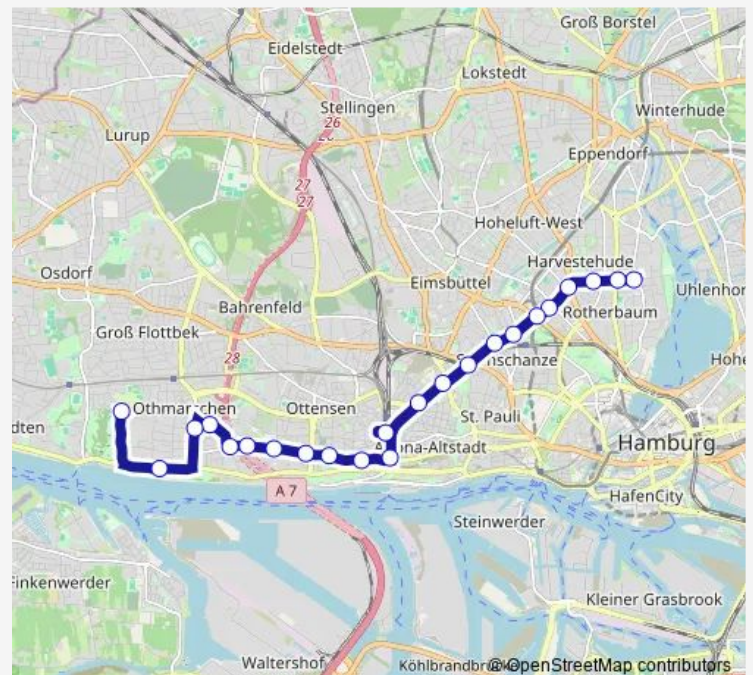

Bundesstraße

U Schlump

Weidenallee

Schulterblatt

Sternbrücke

Max-Brauer-Allee (Mitte)

Gerichtstraße

Bf. Altona

Reventlowstraße

Route schedule

Alsterchaussee — Hochrad

Monday	04:22-00:22 ⁺¹
Tuesday	04:22-00:22 ⁺¹
Wednesday	04:22-00:22 ⁺¹
Thursday	04:22-00:22 ⁺¹
Friday	04:22-02:42 ⁺¹
Saturday	03:02-02:42 ⁺¹
Sunday	03:02-00:22 ⁺¹

Route info

Direction: Alsterchaussee

Stops: 23

Trip Duration: 0 hour 40 min

Zedernweg

Hochrad

Direction

Reventlowstraße — Alsterchaussee

22 stops

[Open route schedule](#)

Reventlowstraße

Agathe-Lasch-Weg

Ernst-August-Straße

Wrangelpark

Philosophenweg

Hohenzollernring