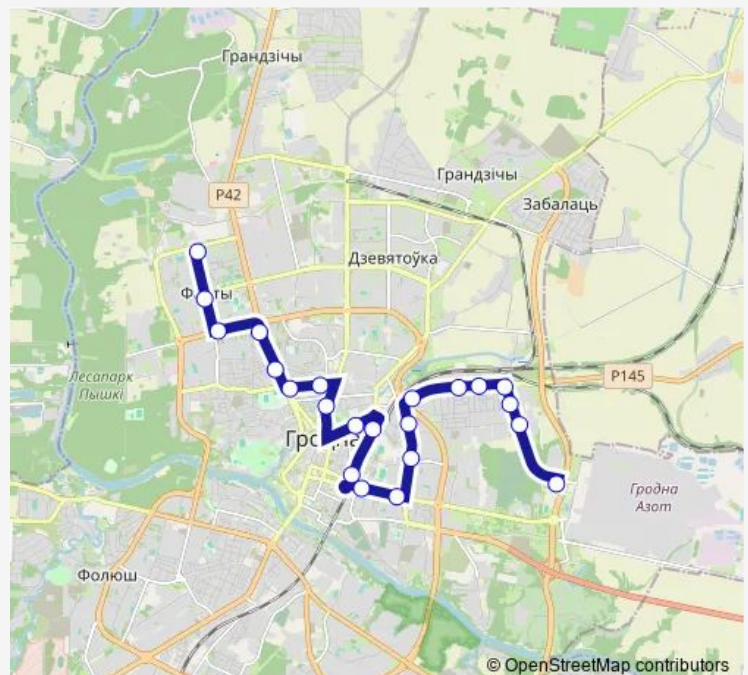

### Direction

улица Врублевского — Механический завод

22 stops

[Open route schedule](#)

улица Врублевского

4-я поликлиника

бульвар Ленинского Комсомола

Дом науки и техники

### Route schedule

улица Врублевского — Механический завод

Monday 05:51-22:32

Tuesday 05:51-22:32

Wednesday 05:51-22:32

Thursday 05:51-22:32

Friday 05:51-22:32

Saturday 05:49-22:33

### Route info

Direction: улица Врублевского

Stops: 22

Trip Duration: 0 hour 48 min