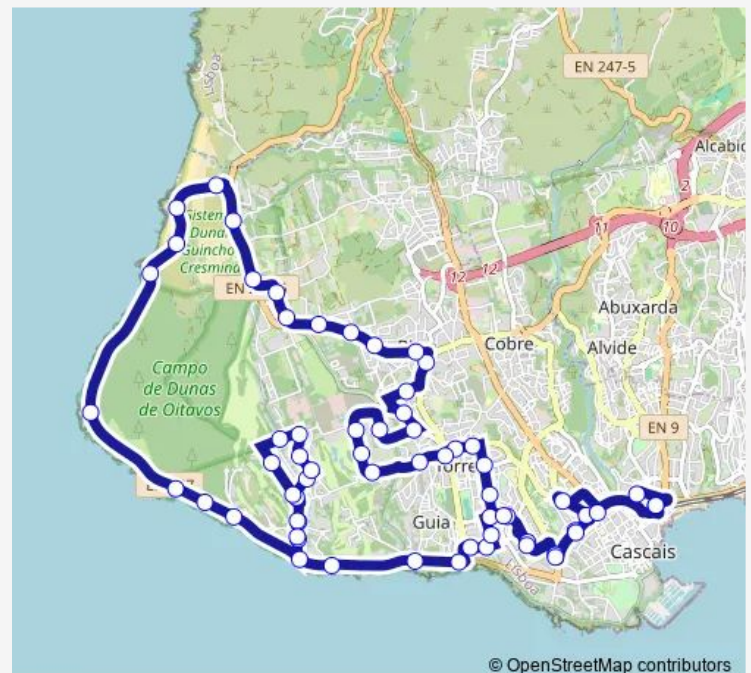

Saturday 07:15-18:20

Sunday 07:15-18:20

Route info

Direction: Cascais Estação

Stops: 64

Trip Duration: 0 hour 51 min

© OpenStreetMap contributors

Rua Pedro Franco

Birre

Rua dos Cravos

Safardão

Praceta Portela da Areia

Rotunda da Estrada Nova

Areia

Parque de Campismo

Estrada da Fonte Velha

Praia do Guincho

Guincho

Praia da Crismina

Forte da Crismina

Farol do Cabo Raso

Av. Nossa Senhora do Cabo

Monte Mar

S. Jorge de Oitavos