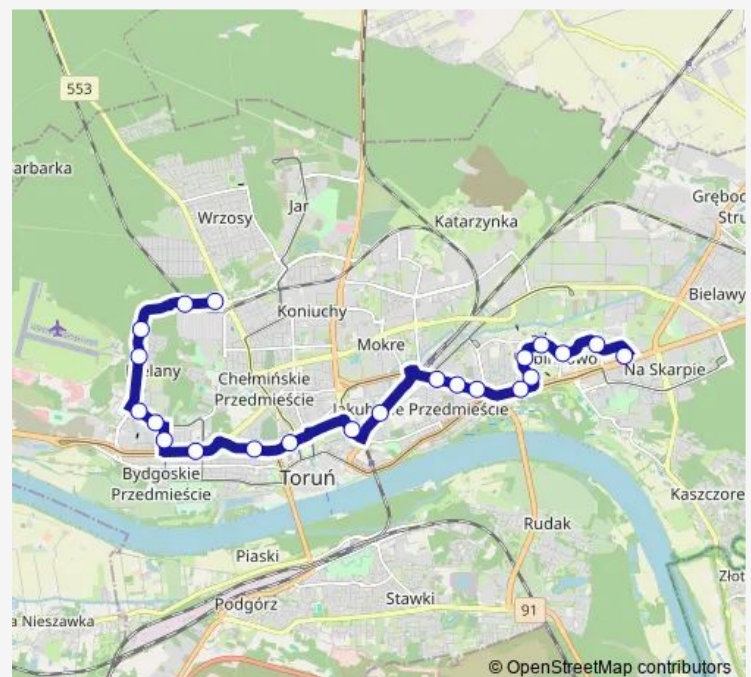

Saturday 04:38-23:05

Sunday 04:38-23:05

Route info

Direction: Rubinkowo P&R

Stops: 22

Trip Duration: 0 hour 39 min

Direction

Przy Lesie — Rubinkowo P&R

20 stops

[Open route schedule](#)

Przy Lesie

Orzechowa

Bluszczowa

Lotnisko

Szosa Okrężna

Aula Umk

Reja

Sztuki Piękne

Kraszewskiego

Dworzec Autobusowy

Przy Kaszowniku

Garbaty Mostek

Dworzec Wschodni

Plac Daszyńskiego li

Monday 04:27-22:30

Tuesday 04:27-22:30

Wednesday 04:27-22:30

Thursday 04:27-22:30

Friday 04:27-22:30

Saturday 04:27-22:30

Sunday 04:27-22:30

Route info