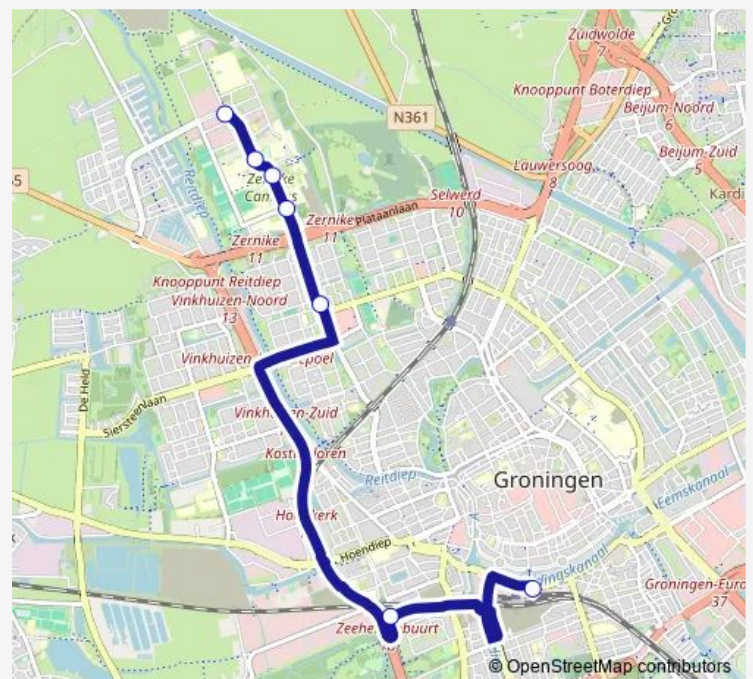

Groningen, De Trefkoel

Groningen, Crematoriumlaan

Groningen, Nijenborgh

Groningen, Zernikeplein

Groningen, Zernike Noord (Perron E)

Route schedule

Groningen, Hoofdstation (Perron C) — Groningen, Zernike Noord (Perron E)

Monday 07:17-20:59

Tuesday 07:17-20:59

Wednesday 07:17-20:59

Thursday 07:17-20:59

Friday 07:17-20:59

Saturday 09:18-15:48

Sunday —

Route info

Direction: Groningen, Hoofdstation (Perron C)

Stops: 7

Trip Duration: 0 hour 17 min

15 — Zernike - Hoofdstation

Direction

Groningen, Zernike Noord (Perron A) — Groningen, Hoofdstation, uitstaphalte

7 stops

[Open route schedule](#)

Route info

Direction: Groningen, Zernike Noord (Perron A)

Stops: 7

Trip Duration: 0 hour 16 min

Direction

Groningen, Zernike Noord (Perron C) — Groningen, Hoofdstation, uitstaphalte

7 stops

[Open route schedule](#)