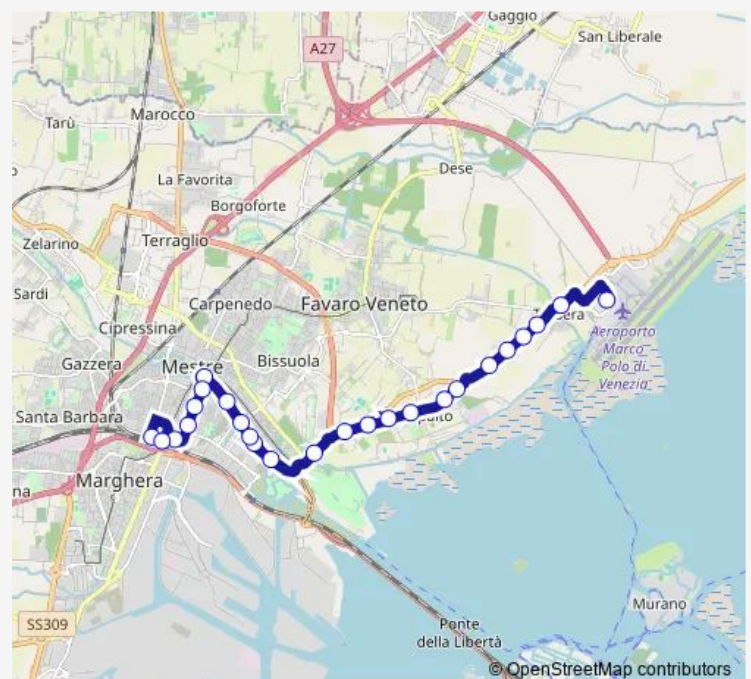

Corso del Popolo Milano

### Route schedule

Aeroporto Marco Polo — Stazione Mestre FS C1

Monday 05:45-20:25

Tuesday 05:45-20:15

Wednesday 05:45-20:15

Thursday 05:45-20:15

Friday 05:45-20:25

Saturday 05:45-20:15

### Route info

Direction: Aeroporto Marco Polo

Stops: 25

Trip Duration: 0 hour 25 min

15 — Aeroporto Marco Polo - Stazione Mestre FS C1

Corso del Popolo Torino

Cavalcavia Vempa

Stazione Mestre FS C3