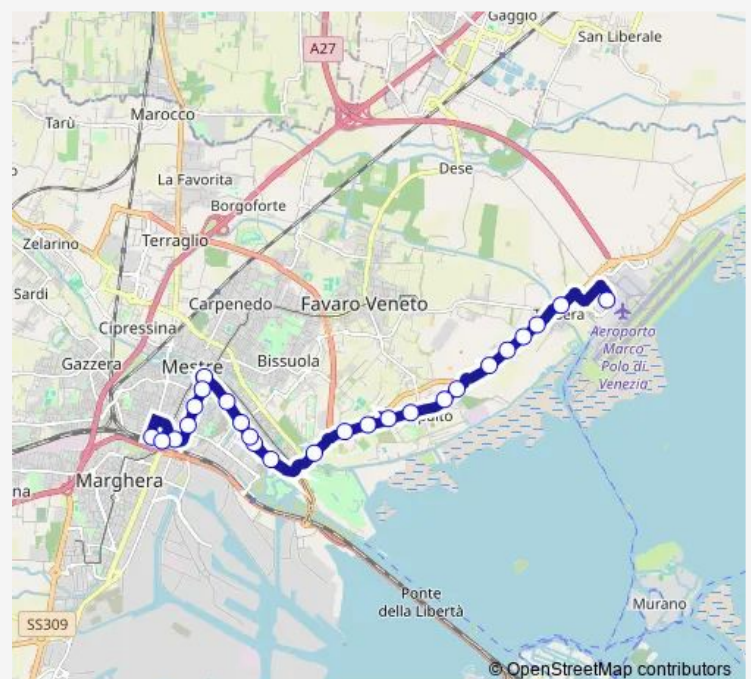

Corso del Popolo Milano

### Route schedule

Aeroporto Marco Polo — Stazione Mestre FS C1

Monday 05:45-20:25

Tuesday 05:45-20:15

Wednesday 05:45-20:15

Thursday 05:45-20:15

Friday 05:45-20:15

Saturday 05:45-20:15

### Route info

Direction: Aeroporto Marco Polo

Stops: 25

Trip Duration: 0 hour 25 min

15 — Aeroporto Marco Polo - Stazione Mestre FS C3

Corso del Popolo Torino

Cavalcavia Vempa

Stazione Mestre FS C3