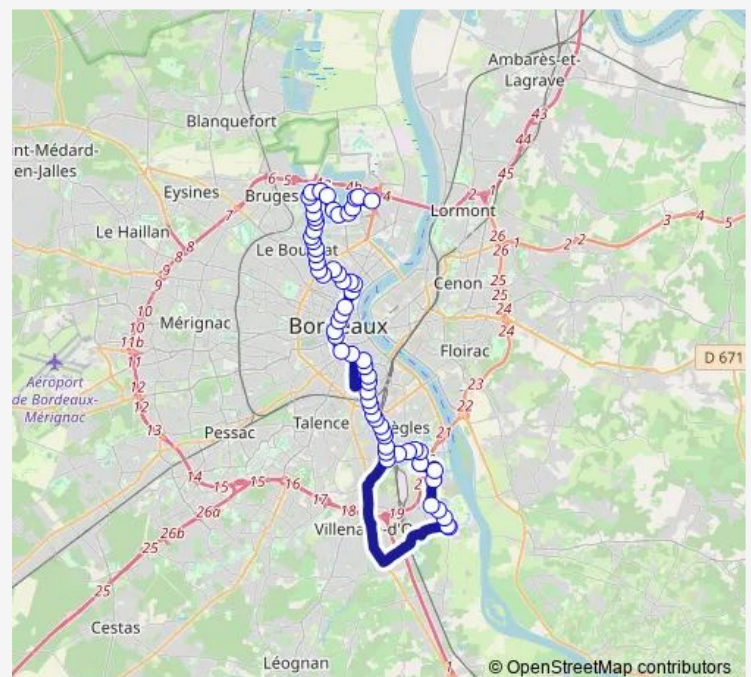

Barrière de Bègles

### Route info

Direction: Courréjean Terminus

Stops: 63

Trip Duration: 1 hour 33 min

Bertin

Caserne Nansouty

Pelleport

Malbec