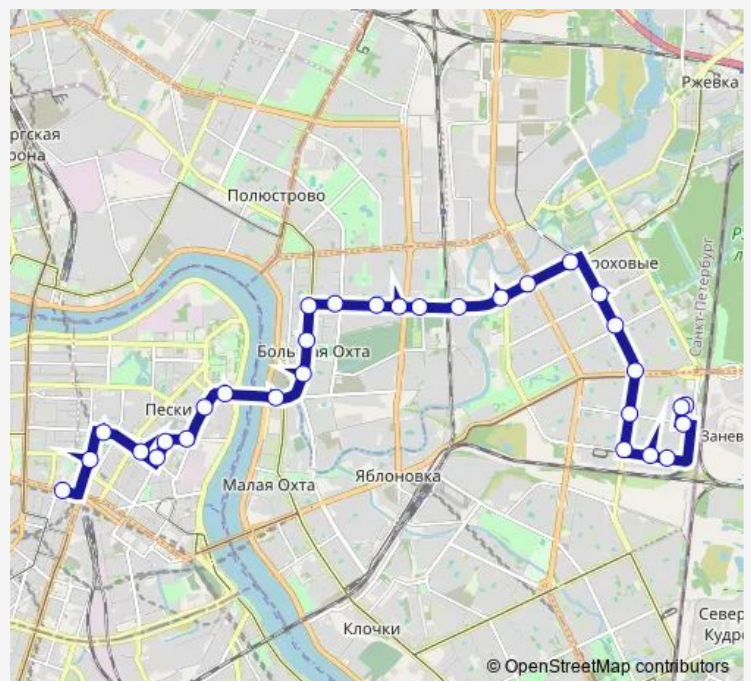

пр. Metallistov

Среднеохтинский пр. уг. Б. Пороховской ул.

Тарасова ул.

Конторская ул.

Route schedule

а.с. Белорусская ул. - Посадки И Высадки Нет — ст. Метро площадь Восстания

Monday	05:15-23:30
Tuesday	05:15-23:30
Wednesday	05:15-23:30
Thursday	05:15-23:30
Friday	05:15-23:30
Saturday	05:30-23:00
Sunday	05:30-23:00

Route info

Direction: а.с. Белорусская ул. - Посадки И Высадки Нет

Stops: 31

Trip Duration: 1 hour 0 min

15 — Белорусская ул. - пл. Восстания

Большеохтинский Мост

ул. Красного Текстильщика

Новгородская ул. 26

ул. Моисеенко

10-я Советская ул.

Мытнинская ул.

Дегтярная ул.

Мальцевский Рынок

БКЗ Октябрьский

ст. Метро площадь Восстания

Direction

Thursday 05:35-23:01

Friday 05:35-23:01

Saturday 05:25-23:00

Sunday 05:25-23:00

Route info

Direction: ст. Метро площадь Восстания

Stops: 36

Trip Duration: 0 hour 57 min