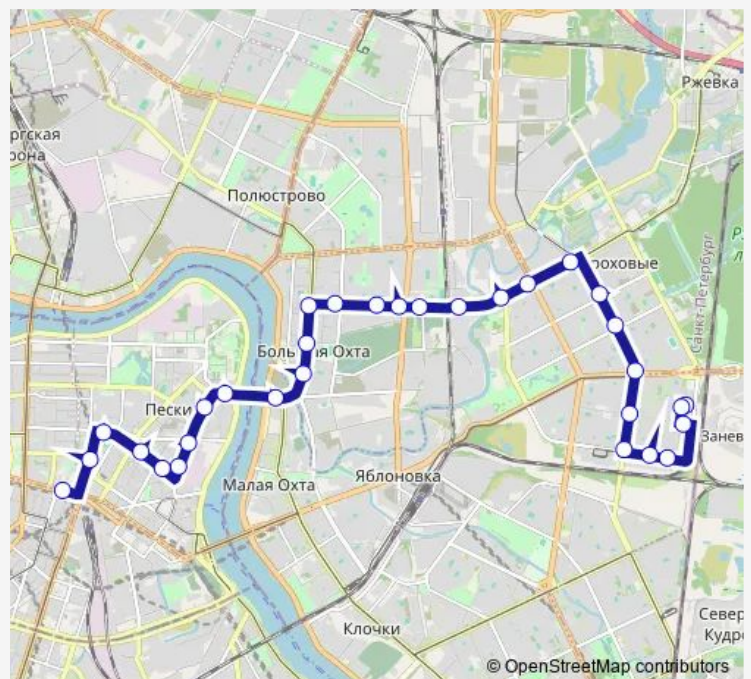

пр. Metallistov

Среднеохтинский пр. уг. Б. Пороховской ул.

Тарасова ул.

Конторская ул.

Route schedule

а.с. Белорусская ул. - Посадки И Высадки Нет — ст. Метро площадь Восстания

Monday	05:15-23:30
Tuesday	05:15-23:30
Wednesday	05:15-23:30
Thursday	05:15-23:30
Friday	05:15-23:30
Saturday	05:30-23:00
Sunday	05:30-23:00

Route info

Direction: а.с. Белорусская ул. - Посадки И Высадки Нет

Stops: 31

Trip Duration: 0 hour 57 min

15 — Белорусская ул. - пл. Восстания

Большеохтинский Мост

ул. Красного Текстильщика

Новгородская ул. 26

ул. Моисеенко

10-я Советская ул.

Мытнинская ул.

Дегтярная ул.

Мальцевский Рынок

БКЗ Октябрьский

ст. Метро площадь Восстания

Direction

Thursday 05:35-23:01

Friday 05:35-23:01

Saturday 05:25-23:00

Sunday 05:25-23:00

Route info

Direction: ст. Метро площадь Восстания

Stops: 36

Trip Duration: 1 hour 4 min