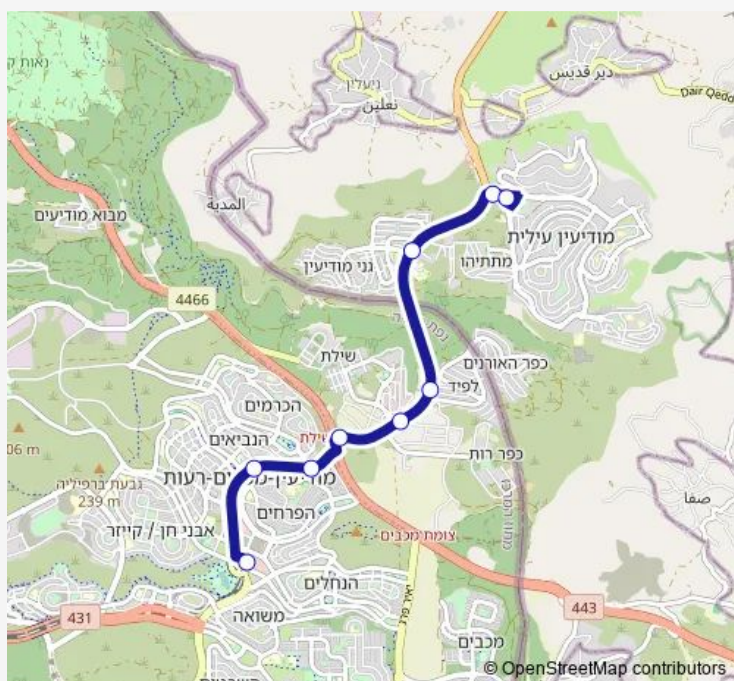

שדרות החשמונאים/לב העיר-מודיעין מכבים רעות-> מסוף 15 מודיעין עילית/הורדה-מודיעין עילית-20

[Go to website](#)

Direction

שדרות החשמונאים/לב העיר — מסוף מודיעין עילית/הורדה

9 stops

[Open route schedule](#)

שדרות החשמונאים/לב העיר

שדרות החשמונאים

שדרות החשמונאים/דם המכבים

צומת שילת

צומת כפר רות מזרח

צומת לפיד צפון

צומת חשמונאים צפון

שדרות בית הלל/כניסה לעיר

מסוף מודיעין עילית/הורדה

Route schedule

שדרות החשמונאים/לב העיר — מסוף מודיעין עילית/הורדה

Monday 00:27-23:52

Tuesday 00:27-23:52

Wednesday 00:27-23:52

Thursday 00:27-23:52

Friday 00:27-14:37

Saturday 19:42-23:42

Sunday 00:12-23:52

Route info

Direction: שדרות החשמונאים/לב העיר

Stops: 9

Trip Duration: 0 hour 11 min