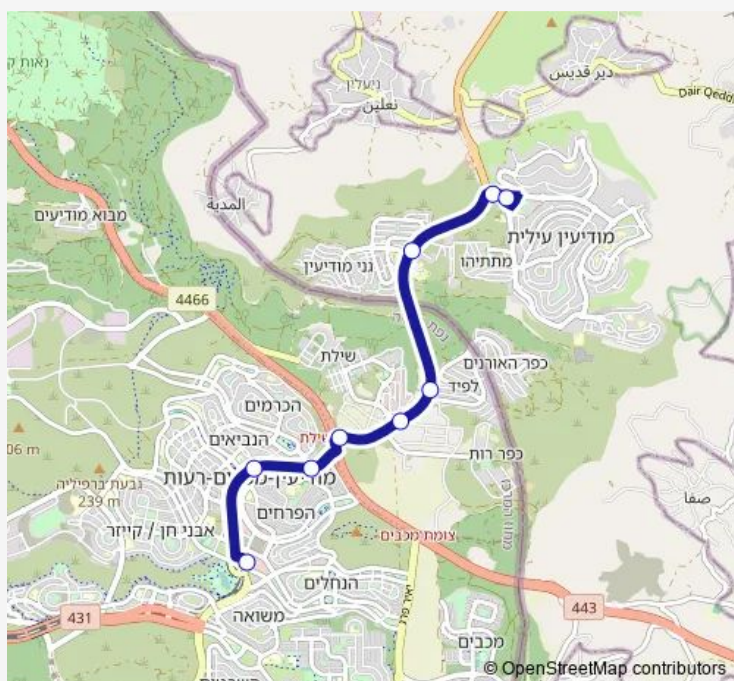

שדרות החשמונאים/לב העיר-מודיעין מכבים רעות-> מסוף 15 מודיעין עילית/הורדה-מודיעין עילית-20

[Go to website](#)

Direction

שדרות החשמונאים/לב העיר — מסוף מודיעין עילית/הורדה

9 stops

[Open route schedule](#)

שדרות החשמונאים/לב העיר

שדרות החשמונאים

שדרות החשמונאים/דם המכבים

צומת שילת

צומת כפר רות מזרח

צומת לפיד צפון

צומת חשמונאים צפון

שדרות בית הלל/כניסה לעיר

מסוף מודיעין עילית/הורדה

Route schedule

שדרות החשמונאים/לב העיר — מסוף מודיעין עילית/הורדה

Monday	00:27-23:52
Tuesday	00:27-23:52
Wednesday	00:27-23:52
Thursday	00:27-23:52
Friday	00:27-14:07
Saturday	19:12-23:42
Sunday	00:12-23:52

Route info

Direction: שדרות החשמונאים/לב העיר

Stops: 9

Trip Duration: 0 hour 11 min

15 Bus time schedules and route maps are available in an offline PDF at busmaps.com. Use the busmaps.com website to see live bus times, train schedule or subway schedule, and step-by-step directions for all public transit in Ramla