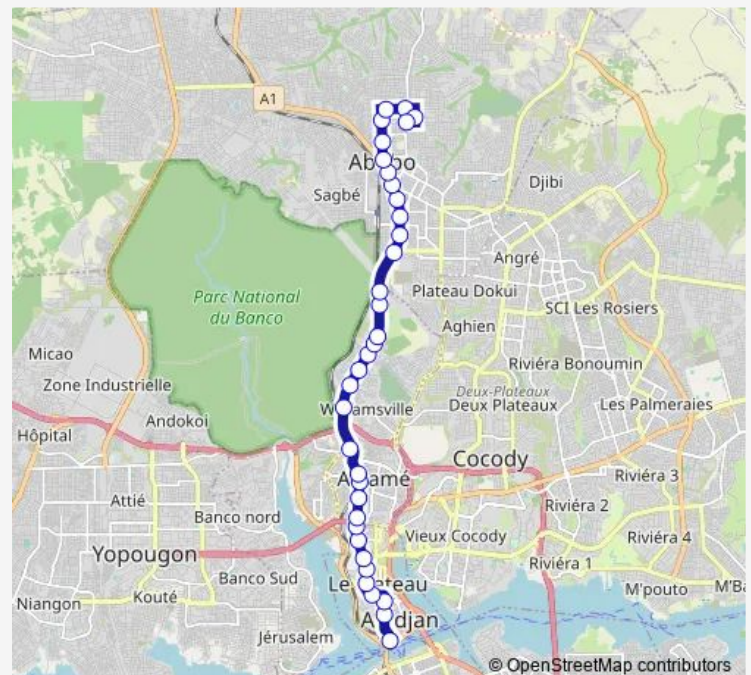

Gare Nord

Mosquée Adjamé

Pharmacie Banco

Route schedule

Gare Sotra Abobo — Gare Sud

Monday 06:00

Tuesday 06:00

Wednesday 06:00

Thursday 06:00

Friday 06:00

Saturday 06:00

Sunday 06:00

Route info

Direction: Gare Sotra Abobo

Stops: 31

Trip Duration: 1 hour 25 min

15 — Gare Sud ↔ Gare Abobo

Dispensaire Adjamé

Forum

Mairie Adjamé

Insp

Musée du Plateau

Immeuble Sogefiha Plateau

Laboratoire Longchamp

Sunday 06:00

Route info

Direction: Gare Sud

Stops: 35

Trip Duration: 1 hour 20 min

Collège St Joseph

Rond Point Mairie Abobo

Pharmacie la Mé