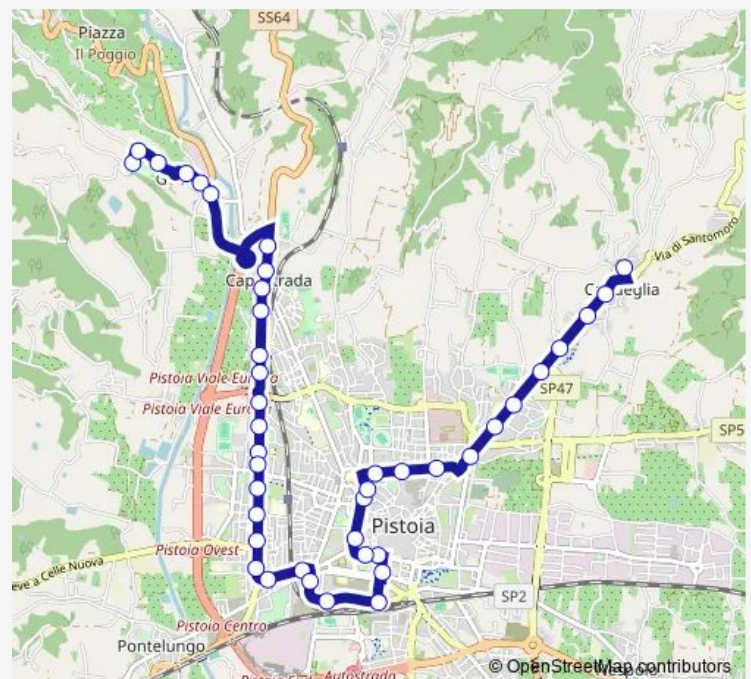

Bus 15 Gello - P.Za San Francesco - V.Le Matteotti - Candeglia

[Go to website](#)

Direction

Gello (Capolinea) — Candeglia (Capolinea)

42 stops

[Open route schedule](#)

- Gello (Capolinea)
- Bivio Sarripoli
- Villaggio Il Rovò
- Molino Del Lenzi
- Gello
- Via V. Montanina (Rotatoria)
- Legno Rosso
- Capostrada
- Capostrada (Piscina)
- Capostrada (Poste)
- V.Le Adua (Incr. Via Dell'Olmo)
- V.Le Adua (Incr. Via Agati)
- Croce Di Gora
- Centro Adua
- V.Le Adua (Liceo Scientifico)
- Centro Apollo
- Istituto Fedi-Fermi
- V.Le Adua (Incr. Via Panconi)
- V.Le Adua (Incr. Via Spartitoio)
- V.Le Adua (Coop)
- V.Le Macallè (Coop)

Direction: Gello (Capolinea)

Stops: 42

Trip Duration: 0 hour 35 min

V.Le Macallè (Porta Lucchese)

Polizia Municipale

Biblioteca San Giorgio

P.Za D. Alighieri (Staz. 1)

Largo Barriera

Tuesday 06:00-21:20

Wednesday 06:00-21:20

Thursday 06:00-21:20

Friday 06:00-21:20

Saturday 06:00-21:20

Sunday 07:20-20:40

Route info

Direction: Candeglia (Capolinea)

Stops: 43

Trip Duration: 0 hour 35 min

V.Le Adua (Incr. Via Panconi)

Istituto Fedi-Fermi

Centro Apollo

V.Le Adua (Liceo Scientifico)

Centro Adua

Croce Di Gora