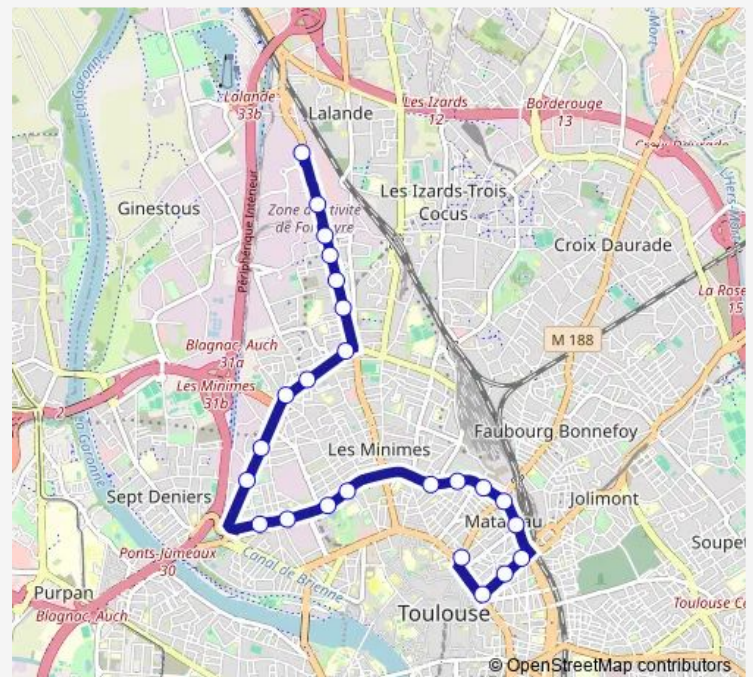

Pont Matabiau

Raisin

Passerelle

Pont des Minimes

Canal du Midi

Passerelle Haedens

Pont du Béarnais

ZAC Ponts Jumeaux

Thursday 06:22-21:00

Friday 06:22-21:00

Saturday 06:50-20:45

Sunday —

Route info

Direction: Jeanne d'Arc

Stops: 23

Trip Duration: 0 hour 32 min

15 — Jeanne d'Arc / Etats-Unis Fondeyre

Glacière

Etats-Unis Fondeyre

Direction

Etats-Unis Fondeyre — Jeanne d'Arc

24 stops

[Open route schedule](#)

Etats-Unis Fondeyre