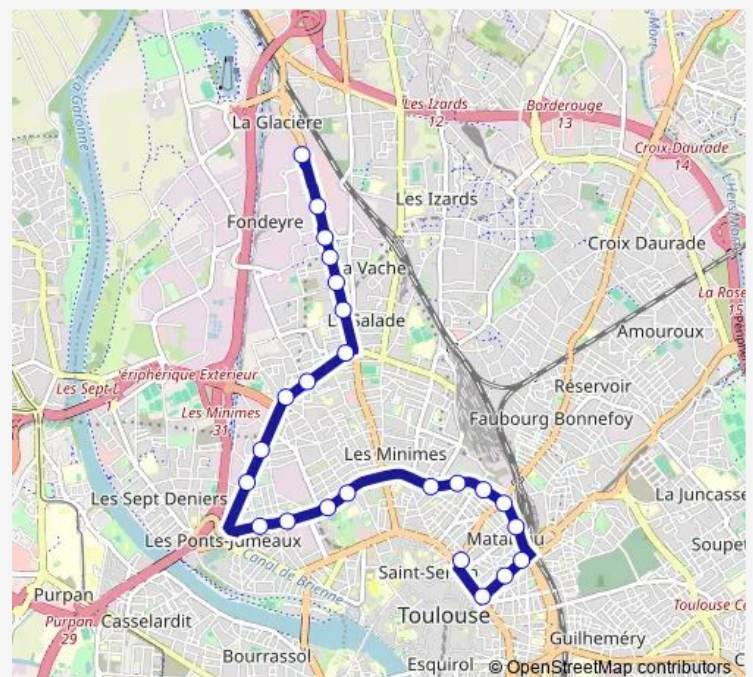

Pont Matabiau

Matabiau Gare SNCF

Riquet

Route schedule

Etats-Unis Fondeyre — Jeanne d'Arc

Monday 06:03-20:30

Tuesday 06:03-20:30

Wednesday 06:03-20:30

Thursday 06:03-20:30

Friday 06:03-20:30

Saturday 06:20-20:10

Sunday —

Route info

Direction: Etats-Unis Fondeyre

Stops: 24

Trip Duration: 0 hour 34 min

15 — Jeanne d'Arc / Etats-Unis Fondeyre

Bachelier

Jean Jaurès

Jeanne d'Arc

Direction

Jeanne d'Arc — Etats-Unis Fondeyre

23 stops

[Open route schedule](#)

Jeanne d'Arc

Place Roquelaine

Pont Matabiau

Raisin

Passerelle

Pont des Minimes

Canal du Midi

Passerelle Haedens