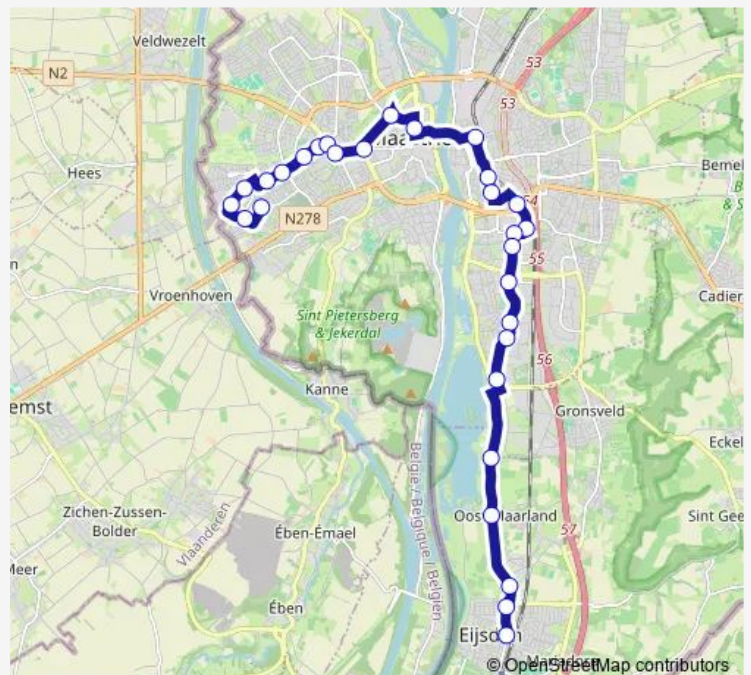

Maastricht, Capitoolfhof

Maastricht, Appiushof

Maastricht, Keurmeestersdreef west

Maastricht, Winkelcentrum/Belfort

Maastricht, Keurmeestersdreef oost

Maastricht, Dr. Bakstr/Brusselse Poort

Maastricht, Via Regia/Brusselse Poort

Maastricht, Via Regia/St. Annadal

Maastricht, Koningin Emmaplein

Maastricht, Statensingel

Maastricht, Boschstraat/Markt

Maastricht, Station Maastricht

Maastricht, Duitsepoort

Maastricht, Baron van Hovellstraat

Tuesday 05:38-23:29

Wednesday 05:38-23:29

Thursday 05:38-23:29

Friday 05:38-23:29

Saturday 06:38-23:29

Sunday 07:38-23:29

Route info

Direction: Maastricht, Planetenhof

Stops: 29

Trip Duration: 0 hour 46 min

15 — Daalhof via Station en Mumc - Eijsden

Maastricht, Molensingel/Malvabeemd

Maastricht, Molensingel/Slagmolen

Maastricht, Schorsmolen

Oost-Maarland, Fun Valley

Oost-Maarland, Catharinastraat