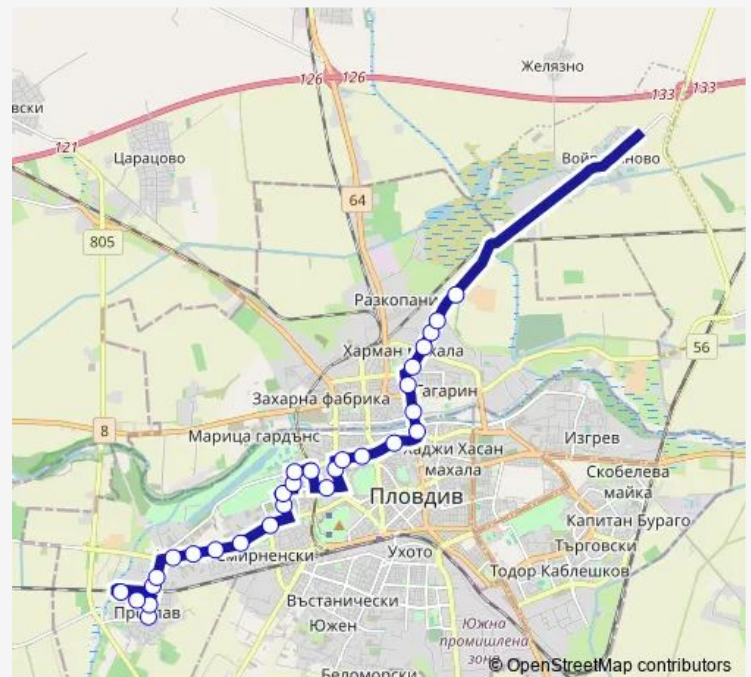

Срещу площад Съединение

Route schedule

Кв. Прослав — ИЗК „Марица“ – Брезовско шосе

Monday 06:00

Tuesday 06:00

Wednesday 06:00

Thursday 06:00

Friday 06:00

Saturday 06:00

Sunday 06:00

Route info

Direction: Кв. Прослав

Stops: 29

Trip Duration: 0 hour 47 min

Водната палата

Пловдивски панаир

Ул. Братя Обрейкови

Ул. Брезовско шосе

Базар „Илиянци“

„Елпром“

Магазин „Деком“

ИЗК „Марица“ – Брезовско шосе

Direction

ИЗК „Марица“ – Брезовско шосе — Кв. Прослав

26 stops

[Open route schedule](#)

ИЗК „Марица“ – Брезовско шосе

„Рота инженеринг“

Търговски център „Нова“

ЖП прелез – ул. Брезовско шосе

Ул. Братя Обрейкови – запад

Хотел „Марица“