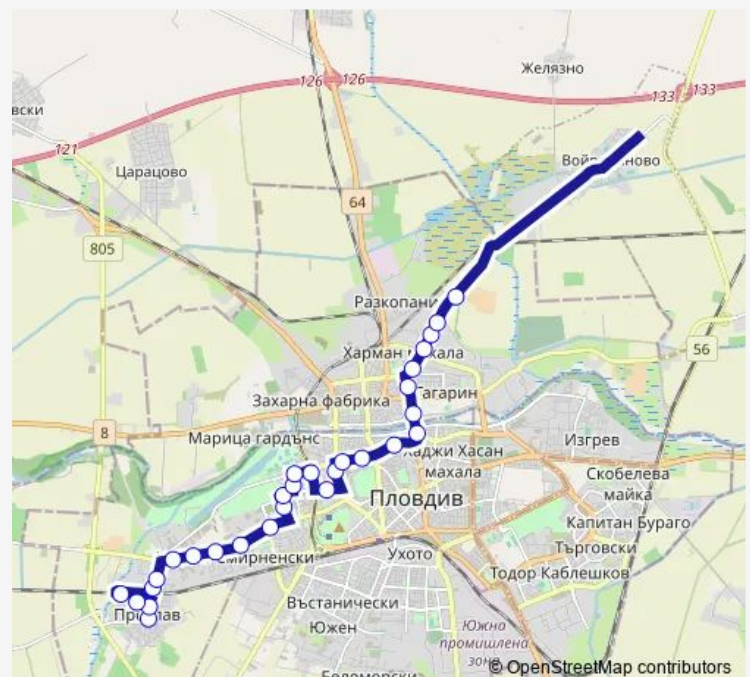

### Route schedule

Кв. Прослав — ИЗК „Марица“ – Брезовско шосе

Monday 06:00

Tuesday 06:00

Wednesday 06:00

Thursday 06:00

Friday 06:00

Saturday 06:00

### Route info

Direction: Кв. Прослав

Stops: 29

Trip Duration: 0 hour 47 min

Водната палата

Пловдивски панаир

Ул. Братя Обрейкови

Ул. Брезовско шосе