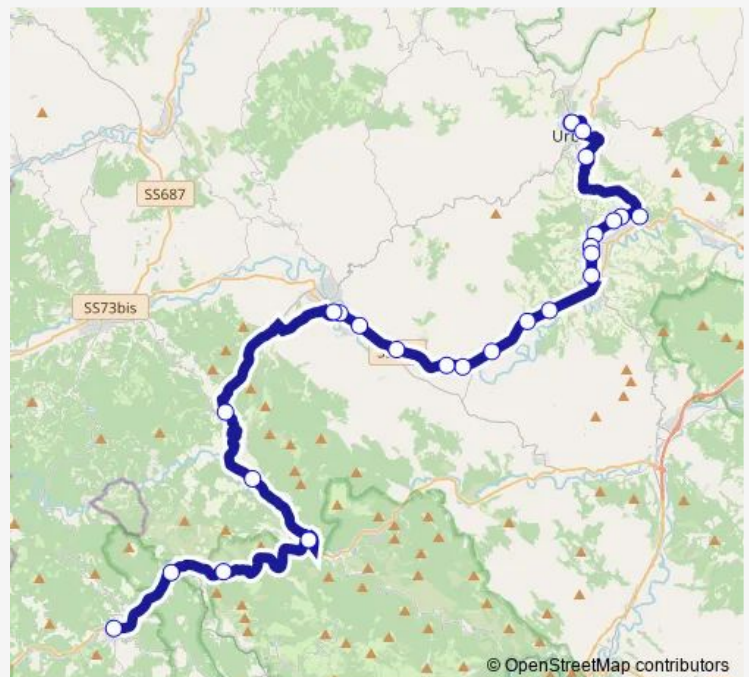

Naz. B.Trabaria Sud 9

Bivio Borzaga

Falascioni 2 (Pisacane)

Falascioni 3 (Gommista)

**Route schedule**

G. di Vittorio-Park S.Lucia — M.L. King (Fermignano)

Monday	—
Tuesday	—
Wednesday	—
Thursday	—
Friday	—
Saturday	12:20
Sunday	—

**Route info**

Direction: G. di Vittorio-Park S.Lucia

Stops: 25

Trip Duration: 0 hour 30 min

15 — Urbino-Fermignano-S.Silvestro-Urbania

Falascioni 5 (Scuola)

Kennedy 1 (Tabacchi)

Kennedy 2 (Milano)