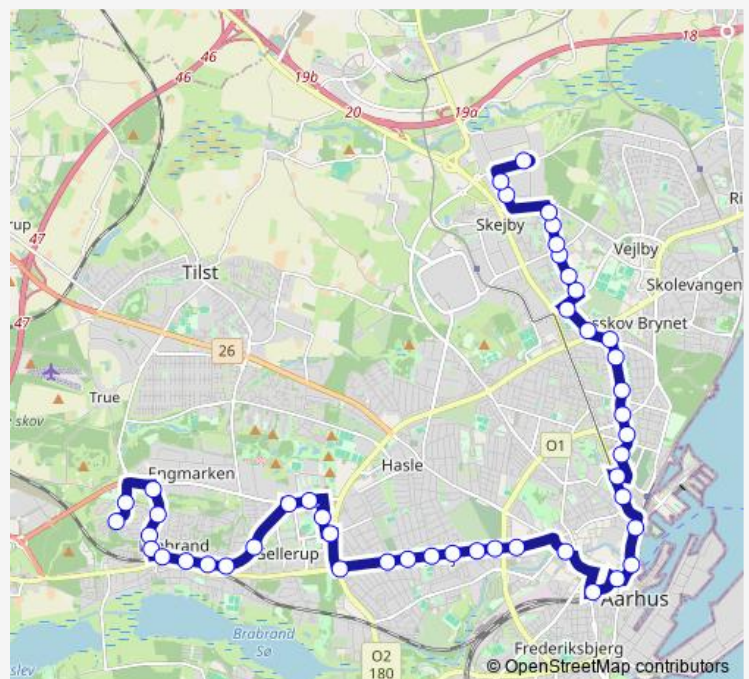

Digterparken/Dr. Holsts Vej (Aarhus Kom)

St. Blichers Vej/Klokkervej (Aarhus Kom)

Klokkerbakken/Klokkervej (Aarhus Kom)

Jønhøjparken/Haslevej (Aarhus Kom)

Trygsvej/Haslevej (Aarhus Kom)

Haslevej/Silkeborgvej (Aarhus Kom)

### Route schedule

Brabrand Vest/Helenelyst (Aarhus Kom) — Skejby Nordlandsvej (Aarhus Kom)

Monday 05:08-23:24

Tuesday 05:08-23:24

Wednesday 05:08-23:24

Thursday —

Friday —

Saturday —

### Route info

Direction: Brabrand Vest/Helenelyst (Aarhus Kom)

Stops: 49

Trip Duration: 0 hour 59 min

Helgesvej/Silkeborgvej (Aarhus Kom)

Birkeparken/Silkeborgvej (Aarhus Kom)

Vestre Ringgade/Silkeborgvej (Aarhus Kom)