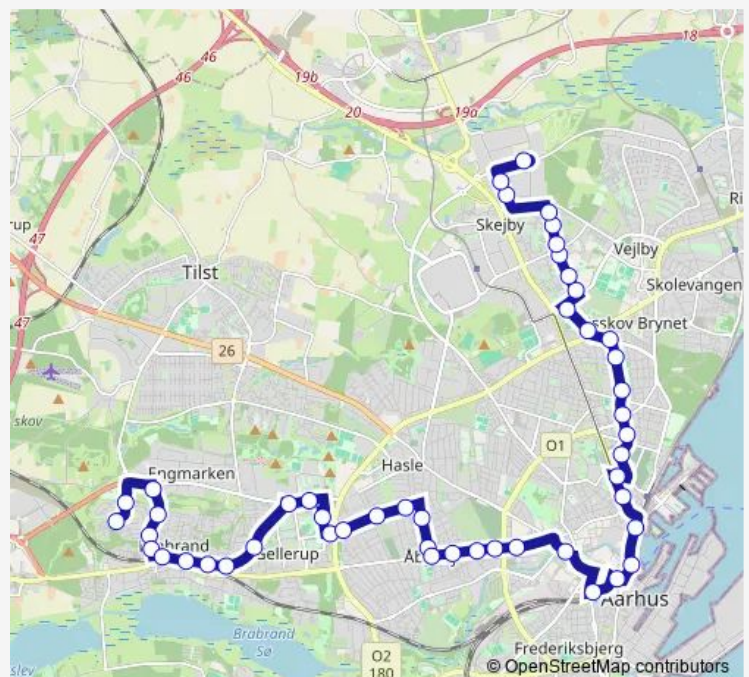

Route schedule

Brabrand Vest/Helenelyst (Aarhus Kom) — Skejby Nordlandsvej (Aarhus Kom)

Monday 05:08-23:24

Tuesday 05:08-23:24

Wednesday 05:08-23:24

Thursday 05:08-23:24

Friday 05:08-23:24

Saturday 06:23-23:24

Sunday 06:23-23:24

Route info

Direction: Brabrand Vest/Helenelyst (Aarhus Kom)

Stops: 49

Trip Duration: 0 hour 59 min

Helgesvej/Silkeborgvej (Aarhus Kom)

Birkeparken/Silkeborgvej (Aarhus Kom)

Vestre Ringgade/Silkeborgvej (Aarhus Kom)